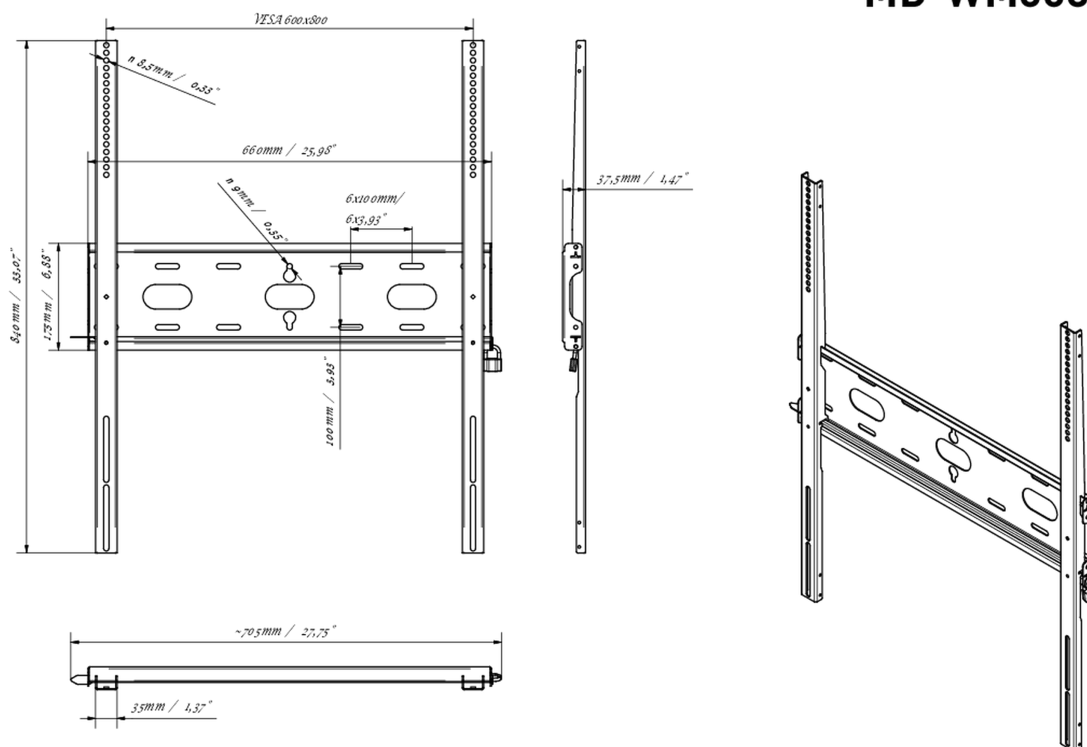

## Univerzális fali tartó, VESA 600x800mm-ig, max. 125 kg

Az egyszerű és gyors rögzítési rendszerrel ez a fali tartó garantálja a biztonságos használatot olyan környezetben, mint az iskolák és más közüzemi épületek.

### 02 TECHNIKAI PARAMÉTEREK

Maximális teherbírás

125kg / monitor

VESA minimum

400 x 400mm

VESA maximum

600 x 800mm

## 03 MÉRETEK / SÚLY

Termék méretei Sz x H x M 660 x 840 x 37.5mm

Doboz méretei Sz x H x M 930 x 220 x 40mm

Súly (doboz nélkül) 3.4kg

Súly (dobozzal) 4.1kg

EAN kód 5902841107069