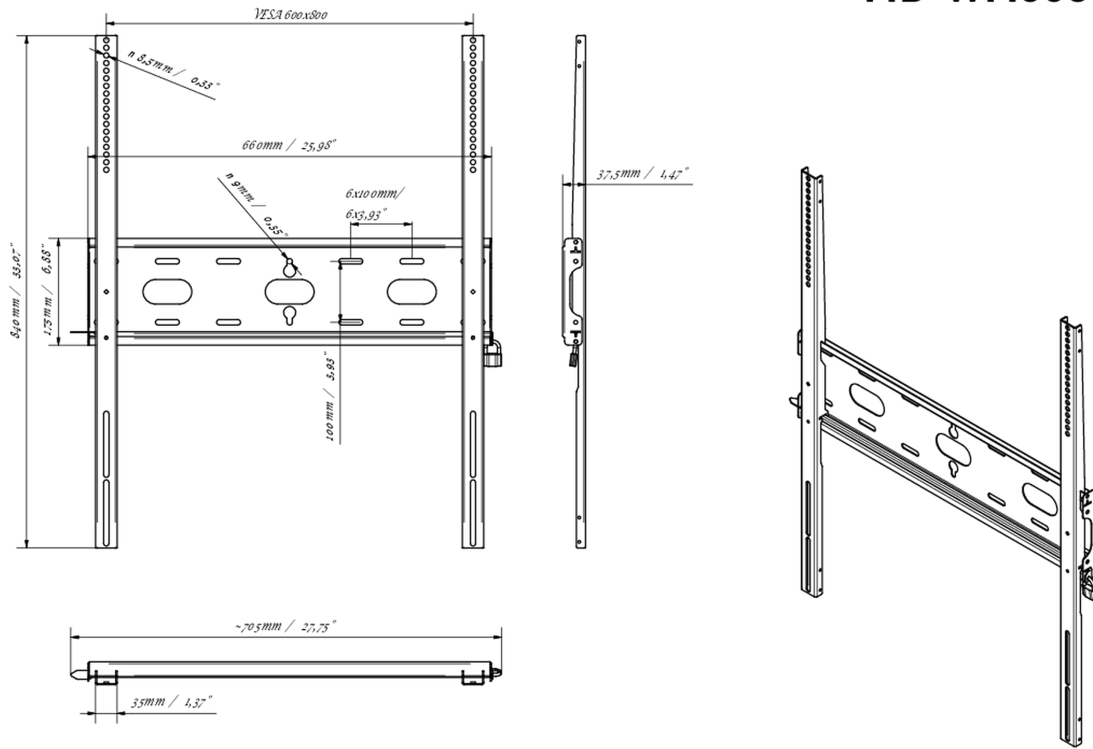

01 DEVICE

Type Fixation murale

02 LES SPÉCIFICATIONS

Max poids 125kg / moniteur

VESA min 400 x 400mm

VESA max 600 x 800mm

MD-WM6080

03 DIMENSIONS / POIDS

Dimensions produit L x H x P 660 x 840 x 37.5mm

Dimensions de la boîte L x H x P 930 x 220 x 40mm

Poids (sans boîte) 3.4kg

Poids (avec boîte) 4.1kg

Code EAN 5902841107069

MD-WM6080

Toutes les marques nommées sur ce site sont des marques déposées. Iiyama ne pourra être tenu responsable d'éventuelles erreurs ou omissions contenues sur ce site. Tous les écrans LCD Iiyama sont conformes à la norme ISO-9241-307:2008 pour ce qui concerne les défauts de pixel.