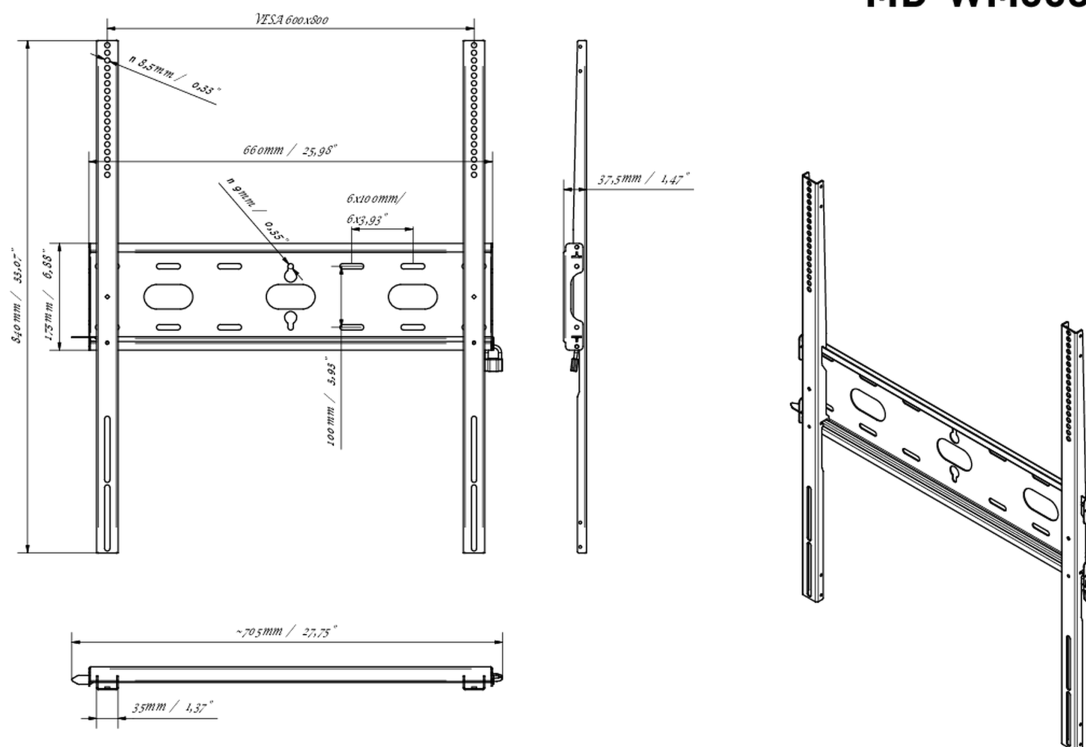

Fixation murale universelle, max 600x800mm. 125kg

Grâce à son système de fixation simple et rapide, ce support mural garantit une utilisation sûre dans des environnements tels que les écoles et autres bâtiments d'utilité publique.

01 DEVICE

Type Fixation murale

02 LES SPÉCIFICATIONS

Max poids 125kg / moniteur

VESA min 400 x 400mm

VESA max 600 x 800mm

MD-WM6080

03 DIMENSIONS / POIDS

Dimensions produit L x H x P 660 x 840 x 37.5mm

Dimensions de la boîte L x H x P 930 x 220 x 40mm

Poids (sans boîte) 3.4kg

Poids (avec boîte) 4.1kg

Code EAN 5902841107069

MD-WM6080

Toutes les marques nommées sur ce site sont des marques déposées. Iiyama ne pourra être tenu responsable d'éventuelles erreurs ou omissions contenues sur ce site. Tous les écrans LCD Iiyama sont conformes à la norme ISO-9241-307:2008 pour ce qui concerne les défauts de pixel.