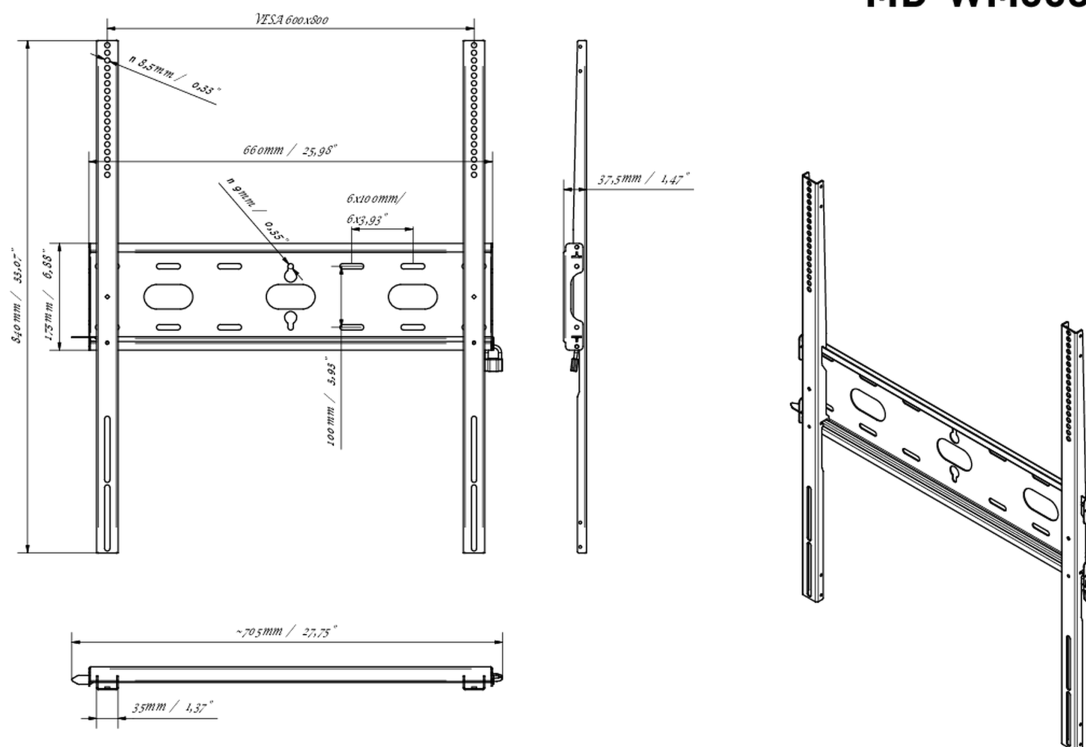

Universele wandbevestiging, tot VESA 600x800mm, max. 125kg

Met het eenvoudige en snelle bevestigingssysteem garandeert deze muurbeugel een veilig gebruik in omgevingen zoals scholen en andere openbare utiliteitsgebouwen.

01 APPARAAT

Type Muurbeugel

02 TECHNISCHE SPECIFICATIES

Max gewicht	125kg / monitor
VESA minimum	400 x 400mm
VESA maximum	600 x 800mm

MD-WM6080

03 AFMETINGEN / GEWICHT

Product afmetingen B x H x D 660 x 840 x 37.5mm

Doos afmetingen B x H x D 930 x 220 x 40mm

Gewicht (zonder doos) 3.4kg

Gewicht (inclusief doos) 4.1kg

EAN code 5902841107069

MD-WM6080

Alle handelsmerken zijn geregistreerd. Gegevens onder voorbehoud van zetfouten. Specificaties kunnen vooraf en zonder opgaaf van reden gewijzigd worden. Alle LCD-panelen vallen onder ISO-9241-307:2008 inzake pixelfouten.