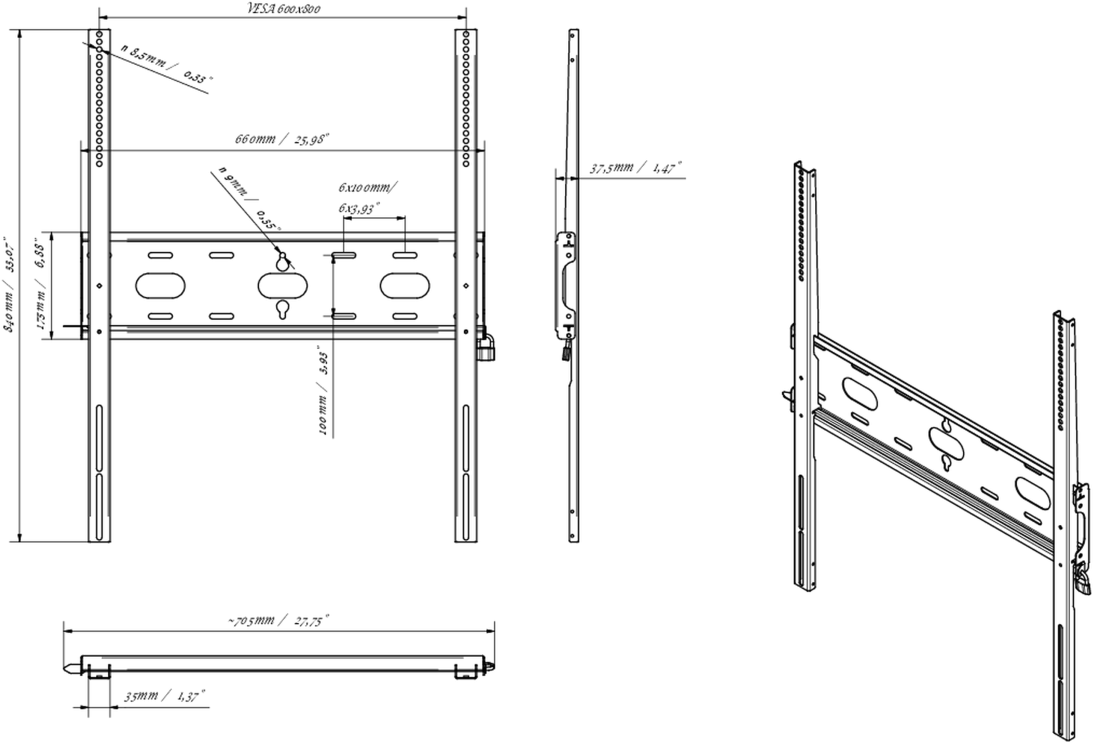

MD-WM6080

Toutes les marques nommées sur ce site sont des marques déposées. iiyama ne pourra être tenu responsable d'éventuelles erreurs ou omissions contenues sur ce site. Tous les écrans LCD iiyama sont conformes à la norme ISO-9241-307:2008 pour ce qui concerne les défauts de pixel.

© IIYAMA CORPORATION. ALL RIGHTS RESERVED