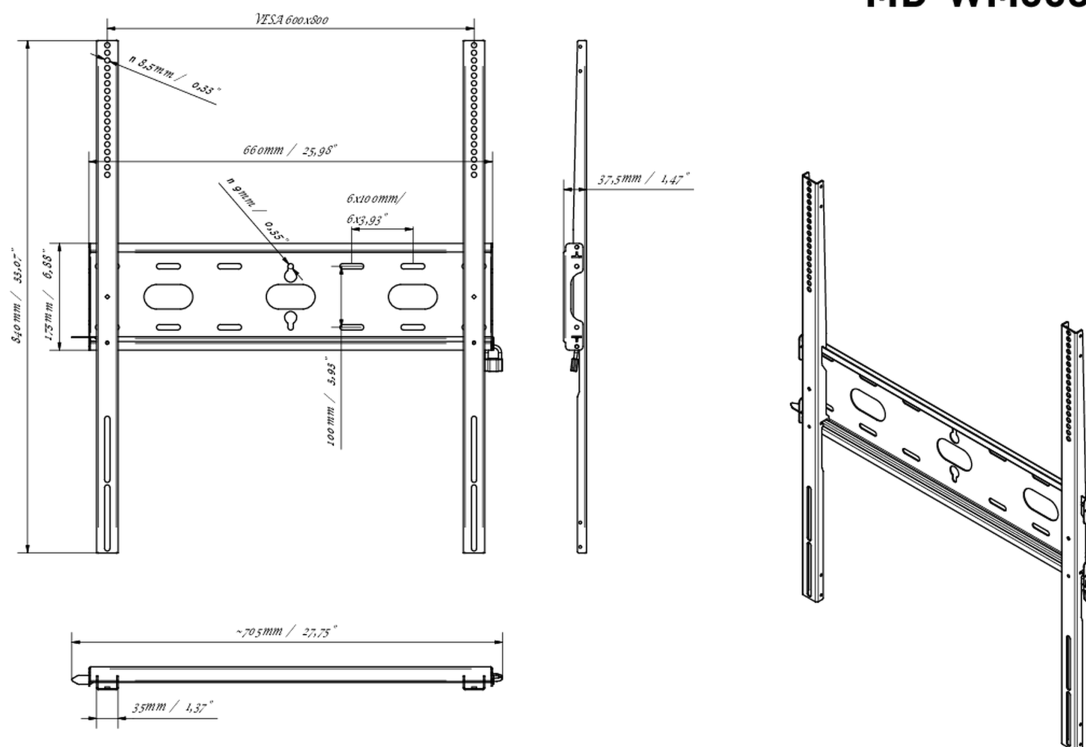

01 DEVICE

Type

Fixation murale

02 LES SPÉCIFICATIONS

Max poids

125kg / moniteur

VESA min

400 x 400mm

VESA max

600 x 800mm

MD-WM6080

03 DIMENSIONS / POIDS

Dimensions produit L x H x P 660 x 840 x 37.5mm

Dimensions de la boîte L x H x P 930 x 220 x 40mm

Poids (sans boîte) 3.4kg

Poids (avec boîte) 4.1kg