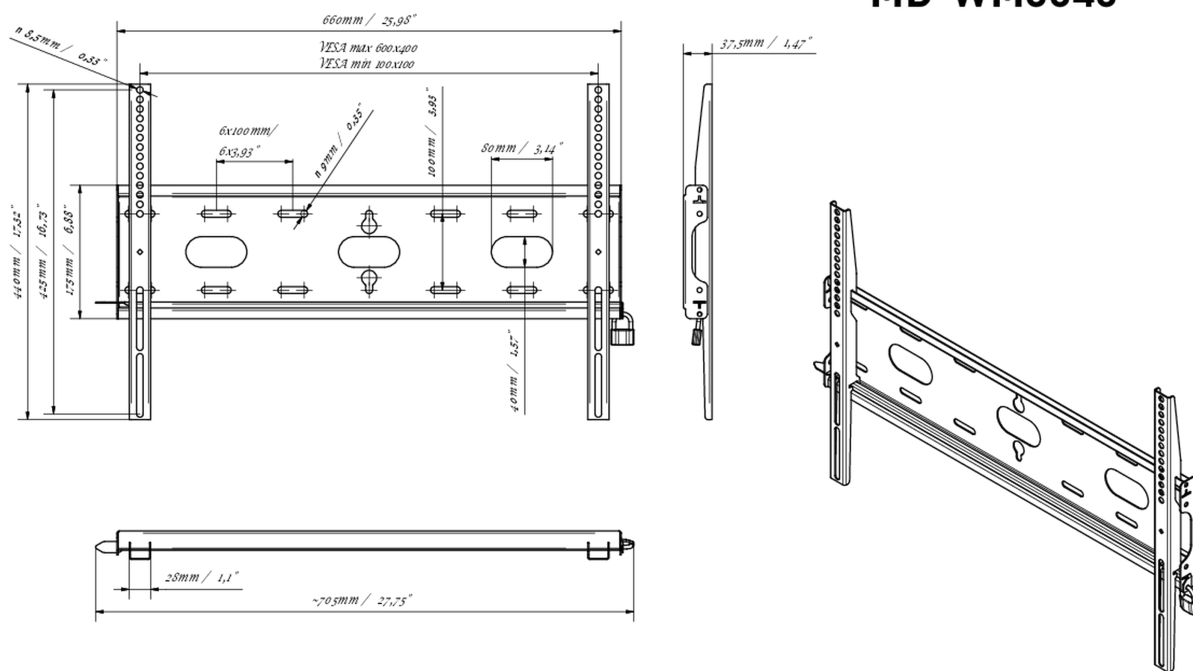

Универсальное настенное крепление, VESA до 600x400 мм, максимальный вес не более 125кг

Благодаря простой и быстрой системе фиксации, это настенное крепление гарантирует безопасное использование в таких условиях, как школы и другие общественные здания.

01 УСТРОЙСТВО

Type Wall Mount

02 ТЕХНИЧЕСКИЕ ХАРАКТЕРИСТИКИ

Max weight capacity 125kg / монитор

VESA minimum 100 x 100mm

VESA maximum 600 x 400mm

MD-WM6040

03 РАЗМЕР / ВЕС

Размер продукта Ш x В x Г 660 x 440 x 37.5 мм

Размер коробки Ш x В x Г 690 x 220 x 40 мм

Вес (без упаковки) 2.3 кг

Вес (с упаковкой) 3 кг

EAN код 5902841107106

MD-WM6040

Все товарные знаки и торговые марки являются собственностью их владельцев и они защищены. Ошибки и изменения допускаются. Спецификации могут быть изменены без уведомления. Все LCD мониторы соответствуют стандарту ISO-9241-307:2008 по политике битых пикселей.