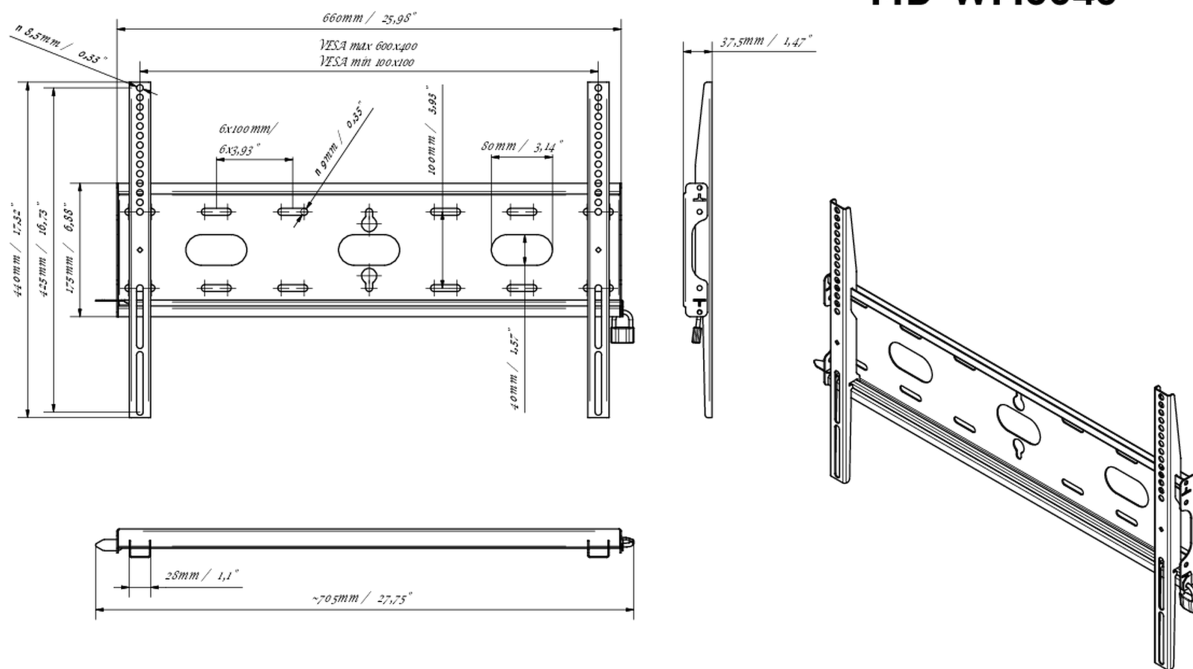

MD-WM6040

Wszystkie znaki towarowe zastrzeżone. Pomyłki i wprowadzanie zmian zastrzeżone. Specyfikacje produktów mogą ulec zmianie bez wcześniejszego zawiadomienia. Wszystkie monitory LCD iiyama są zgodne z normą ISO-9241-307:2008 określającą liczbę i rodzaj defektów matrycy.

© IIYAMA CORPORATION. ALL RIGHTS RESERVED