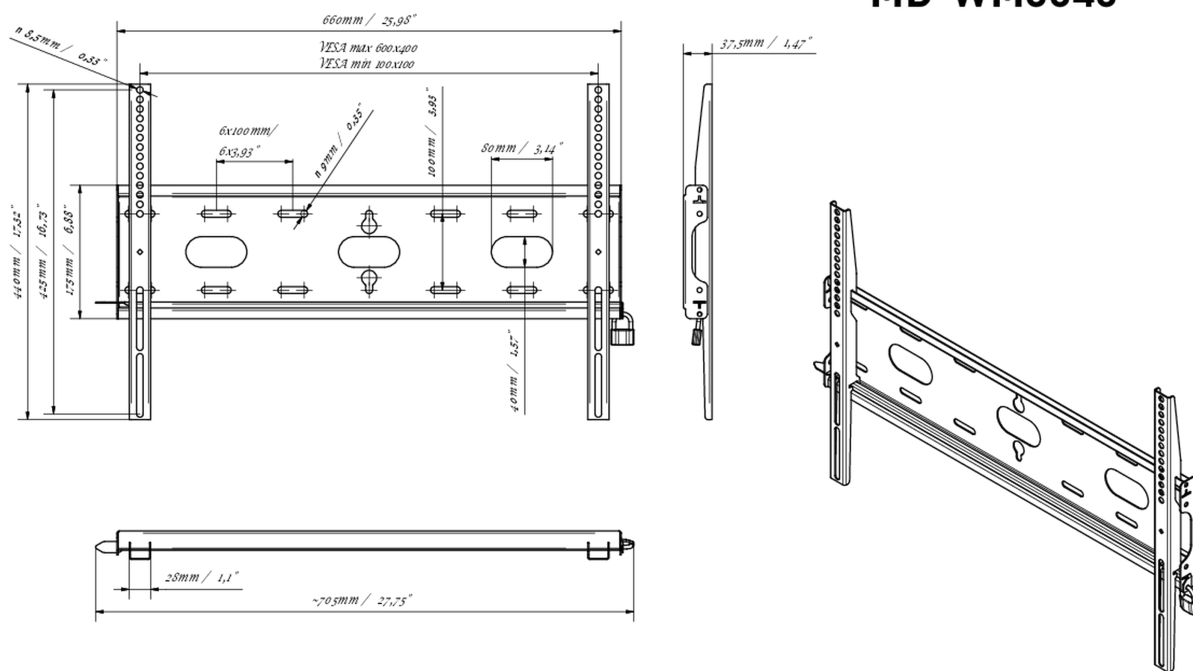

Uniwersalny uchwyt ścienny, do VESA 600x400 mm, maksymalne obciążenie do 125 kg

Dzięki łatwemu i szybkiemu systemowi mocowania, ten uchwyt ścienny gwarantuje bezpieczne użytkowanie, dlatego idealnie sprawdzi się w szkołach i innych budynkach użyteczności publicznej.

01 URZĄDZENIE

Typ

Uchwyt ścienny

02 SPECYFIKACJA

Waga max.

125kg / monitor

VESA min.

100 x 100mm

VESA max.

600 x 400mm

MD-WM6040

03 WYMIARY / WAGA

Wymiary produktu szer. x wys. x gł. 660 x 440 x 37.5mm

Wymiary pudła szer. x wys. x gł. 690 x 220 x 40mm

Waga (bez pudła) 2.3kg

Waga (z pudłem) 3kg