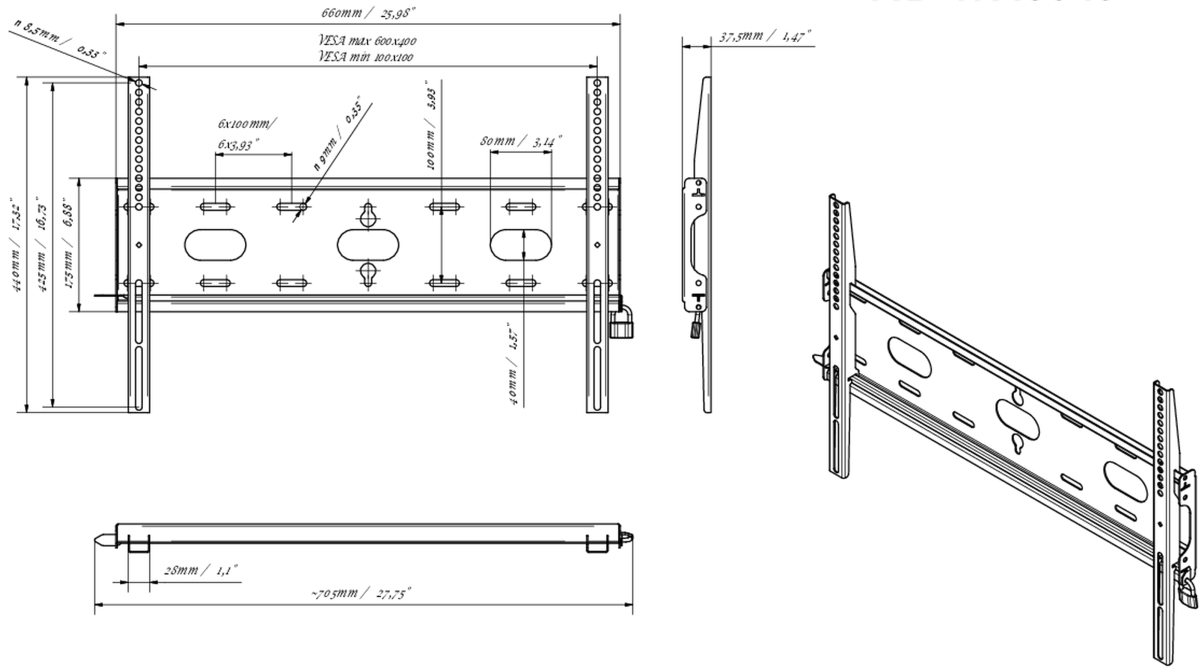

Montaggio a parete universale fino a VESA 600x400 mm, peso massimo fino a 125 kg

Grazie al sistema di fissaggio facile e rapido, questo supporto a parete garantisce un utilizzo sicuro in ambienti come scuole e altri edifici di pubblica utilità.

01 DEVICE

Type

Montaggio da parete

02 SPECIFICHE TECNICHE

Peso massimo 125kg / monitor

VESA minimo 100 x 100mm

VESA massimo 600 x 400mm

MD-WM6040

03 DIMENSIONI / PESO

Prodotti dimensioni L x H x P 660 x 440 x 37.5mm

Box dimensioni L x H x P 690 x 220 x 40mm

Peso (netto) 2.3kg

Peso (lordo) 3kg

EAN code 5902841107106

MD-WM6040

Tutti i marchi e i marchi registrati citati. E & O E. Specifiche soggette a modifiche senza preavviso. Tutti i display LCD è conforme alla norma ISO-9241-307:2008 in connessione con difetti dei pixel.