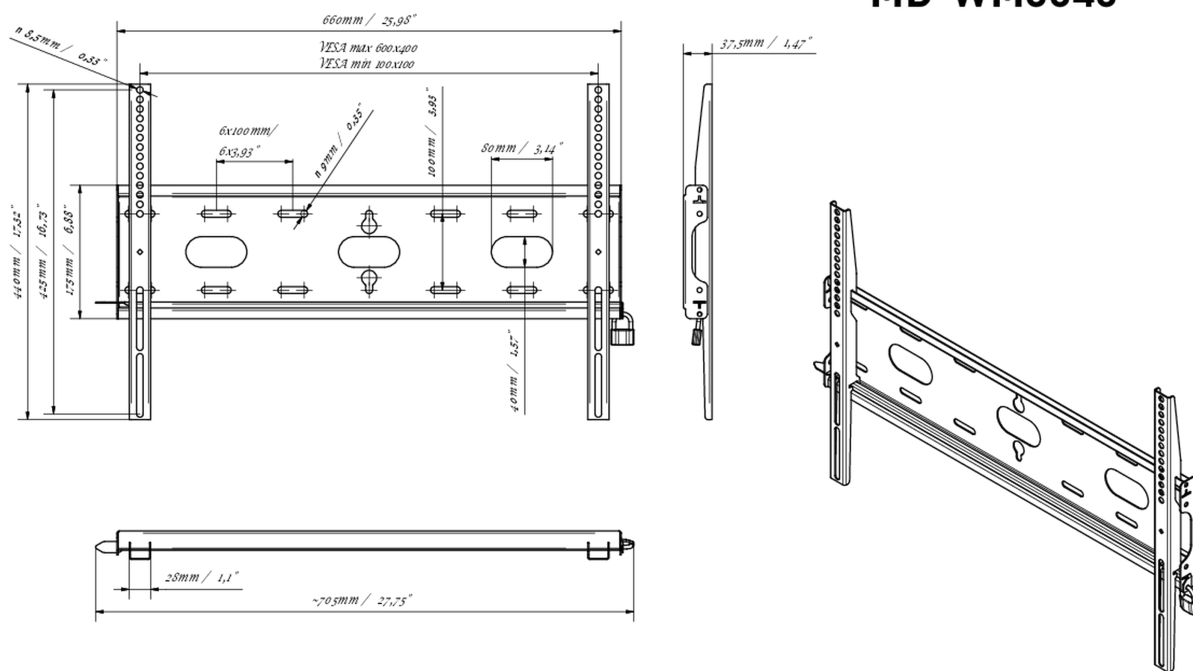

Montaggio a parete universale fino a VESA 600x400 mm, peso massimo fino a 125 kg

Grazie al sistema di fissaggio facile e rapido, questo supporto a parete garantisce un utilizzo sicuro in ambienti come scuole e altri edifici di pubblica utilità.

01 DEVICE

Type

Montaggio da parete

02 SPECIFICHE TECNICHE

Peso massimo 125kg / monitor

VESA minimo 100 x 100mm

VESA massimo 600 x 400mm

MD-WM6040

03 DIMENSIONI / PESO

Prodotti dimensioni L x H x P 660 x 440 x 37.5mm

Box dimensioni L x H x P 690 x 220 x 40mm

Peso (netto) 2.3kg

Peso (lordo) 3kg

EAN code 5902841107106

MD-WM6040

Tutti i marchi e i marchi registrati citati. E & O E. Specifiche soggette a modifiche senza preavviso. Tutti i display LCD è conforme alla norma ISO-9241-307:2008 in connessione con difetti dei pixel.