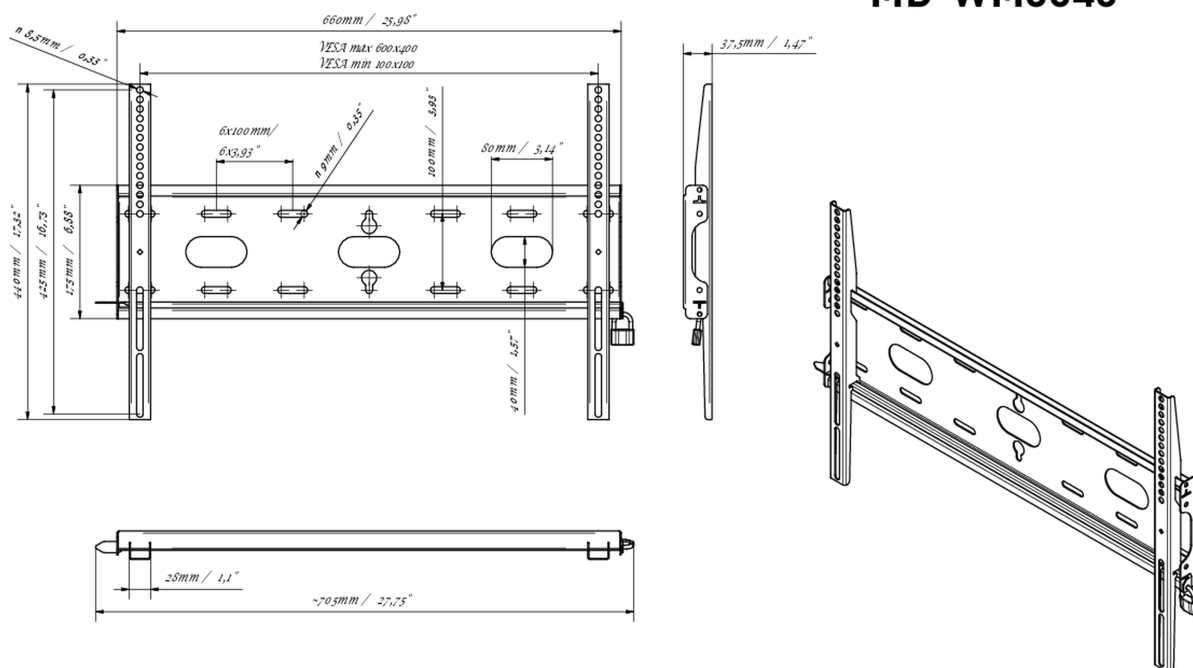

Univerzális fali tartó, VESA 600x400mm-ig, max. 125 kg

Az egyszerű és gyors rögzítési rendszerrel ez a fali tartó garantálja a biztonságos használatot olyan környezetben, mint az iskolák és más közüzemi épületek.

01 ESZKÖZ

Típus

Wall Mount

02 TECHNIKAI PARAMÉTEREK

Maximális teherbírás 125kg / monitor

VESA minimum 100 x 100mm

VESA maximum 600 x 400mm

MD-WM6040

03 MÉRETEK / SÚLY

Termék méretei Sz x H x M 660 x 440 x 37.5mm

Doboz mértéi Sz x H x M 690 x 220 x 40mm

Súly (doboz nélkül) 2.3kg

Súly (dobozsal) 3kg

EAN kód 5902841107106

MD-WM6040

All trademarks and registered trademarks acknowledged. E & O E. Specification subject to change without notice. All LCD's comply with ISO-9241-307:2008 in connection with pixel defects.