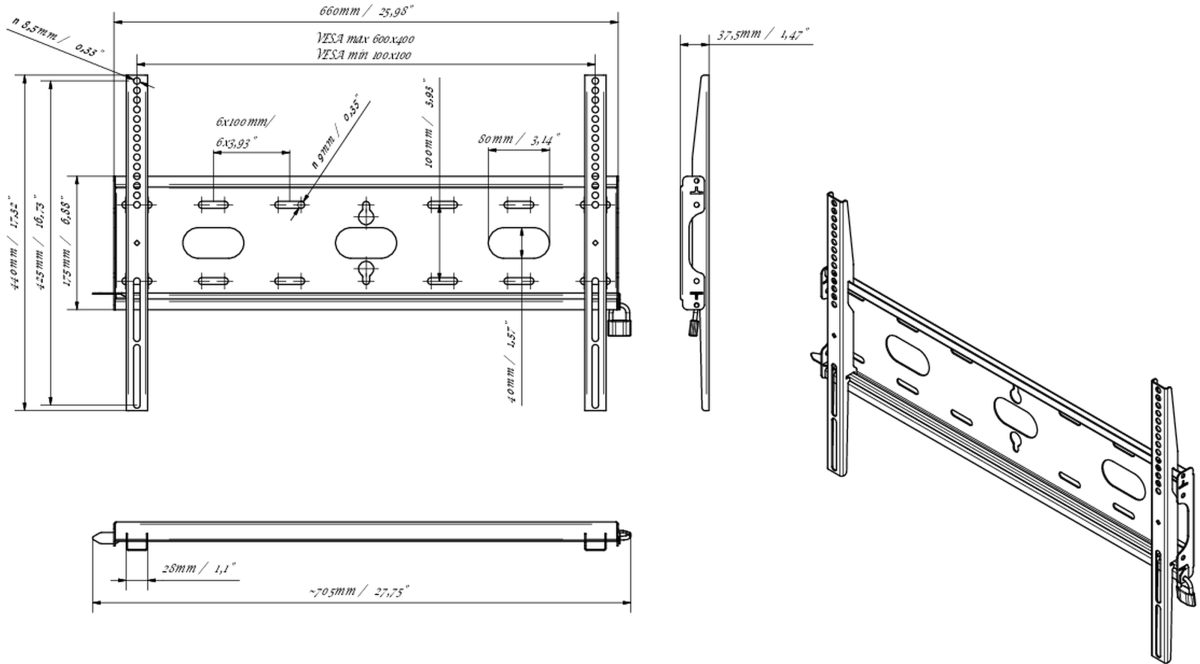

Univerzális fali tartó, VESA 600x400mm-ig, max. 125 kg

Az egyszerű és gyors rögzítési rendszerrel ez a fali tartó garantálja a biztonságos használatot olyan környezetben, mint az iskolák és más közüzemi épületek.

01 ESZKÖZ

Típus

Wall Mount

02 TECHNIKAI PARAMÉTEREK

Maximális teherbírás 125kg / monitor

VESA minimum 100 x 100mm

VESA maximum 600 x 400mm

MD-WM6040

03 MÉRETEK / SÚLY

Termék méretei Sz x H x M 660 x 440 x 37.5mm

Doboz mértéi Sz x H x M 690 x 220 x 40mm

Súly (doboz nélkül) 2.3kg

Súly (dobozsal) 3kg

EAN kód 5902841107106

MD-WM6040

All trademarks and registered trademarks acknowledged. E & O E. Specification subject to change without notice. All LCD's comply with ISO-9241-307:2008 in connection with pixel defects.