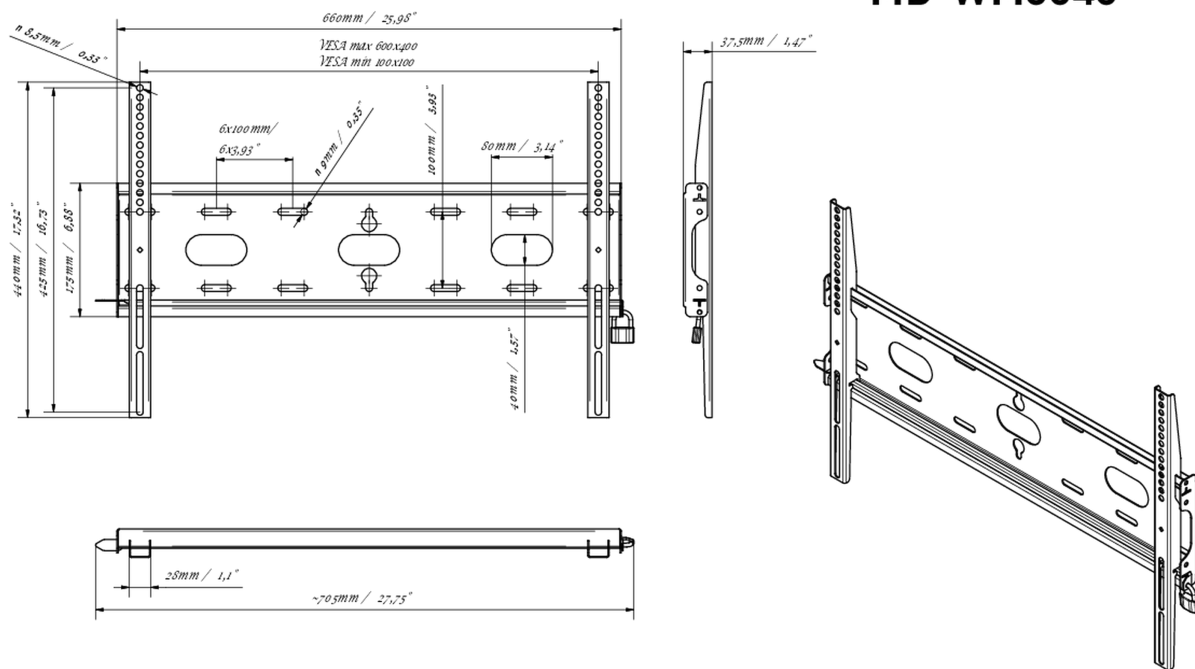

01 DEVICE

Type Wall Mount

02 SPECIFIKACE

Váha max. 125kg / monitor

VESA minimum 100 x 100mm

VESA maximum 600 x 400mm

MD-WM6040

03 ROZMĚRY / HMOTNOST

Rozměry výrobku Š x V x D	660 x 440 x 37.5mm
Rozměry balení Š x V x D	690 x 220 x 40mm
Váha (bez balení)	2.3kg
Váha (s balením)	3kg
EAN code	5902841107106

MD-WM6040

Všechny ochranné známky jsou registrovány a chráněny. Vyhrazené právo na změny. Veškeré ploché panely LCD splňují normu ISO-9241-307:2008 v oblasti počtu vadných pixelů.