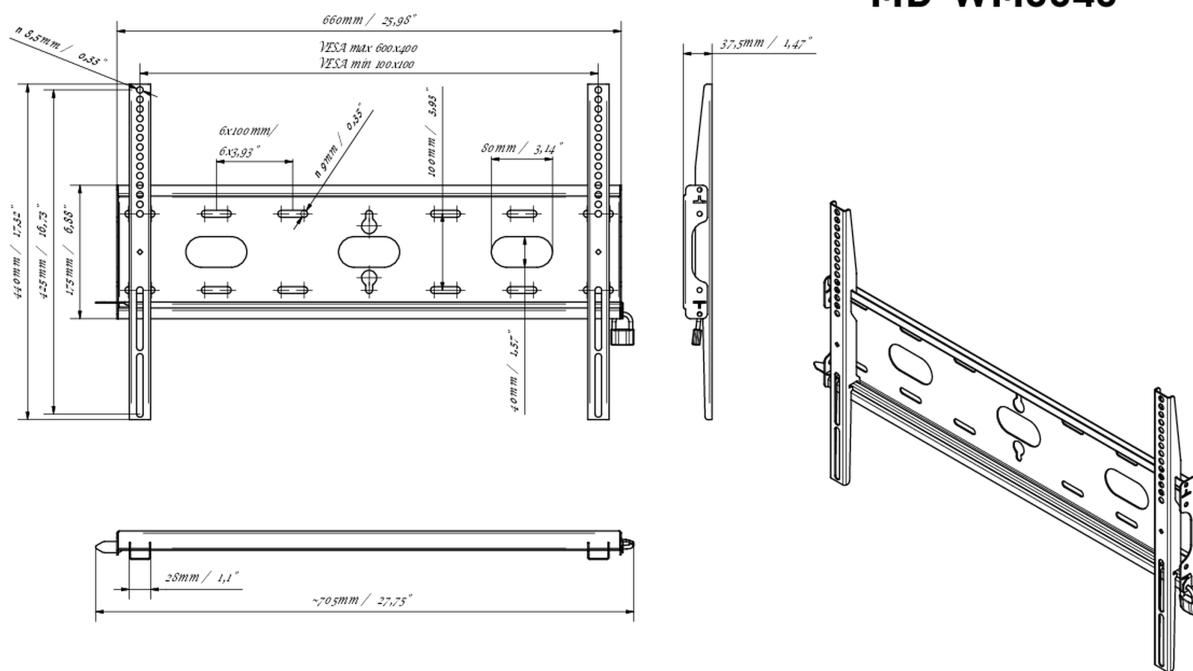

01 DEVICE

Type Wall Mount

02 SPECIFIKACE

Váha max. 125kg / monitor

VESA minimum 100 x 100mm

VESA maximum 600 x 400mm

MD-WM6040

03 ROZMĚRY / HMOTNOST

Rozměry výrobku Š x V x D	660 x 440 x 37.5mm
Rozměry balení Š x V x D	690 x 220 x 40mm
Váha (bez balení)	2.3kg
Váha (s balením)	3kg
EAN code	5902841107106

MD-WM6040

Všechny ochranné známky jsou registrovány a chráněny. Vyhrazené právo na změny. Veškeré ploché panely LCD splňují normu ISO-9241-307:2008 v oblasti počtu vadných pixelů.