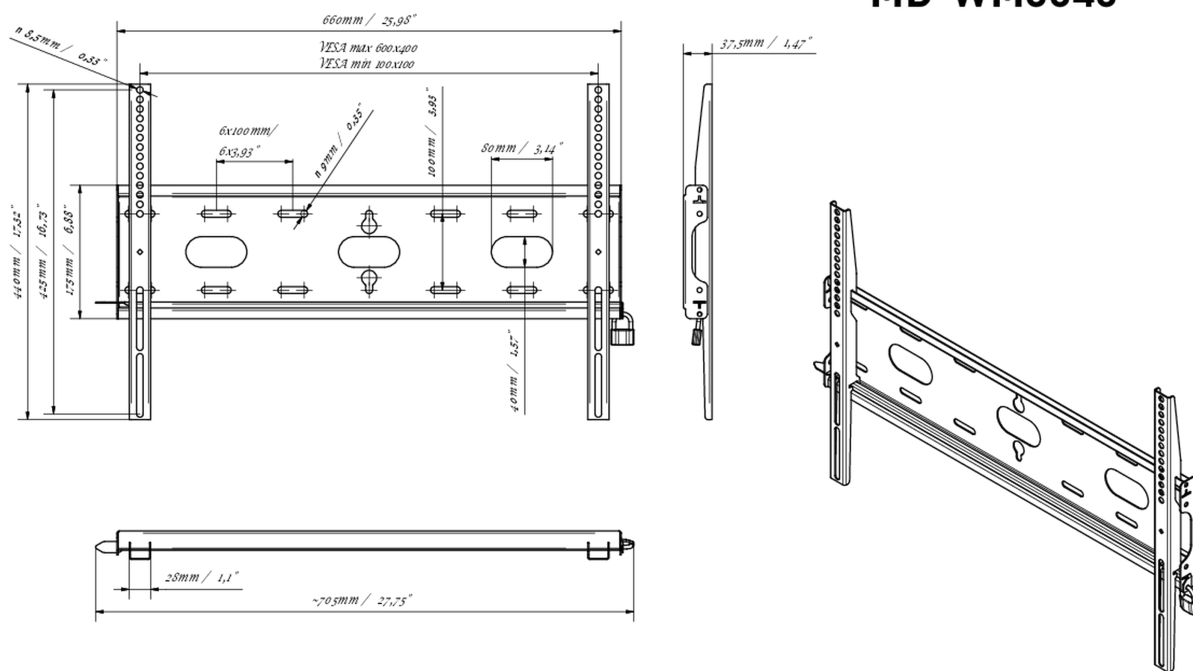

Универсальное настенное крепление, VESA до 600x400 мм, максимальный вес не более 125кг

Благодаря простой и быстрой системе фиксации, это настенное крепление гарантирует безопасное использование в таких условиях, как школы и другие общественные здания.

01 DEVICE

Type Wall Mount

02 TECHNICAL SPECIFICATION

Max weight capacity	125kg / монитор
VESA minimum	100 x 100mm
VESA maximum	600 x 400mm

MD-WM6040

03 РАЗМЕР / ВЕС

Размер продукта Ш x В x Г 660 x 440 x 37.5мм

Размер коробки Ш x В x Г 690 x 220 x 40мм

Вес (без упаковки) 2.3кг

Вес (с упаковкой) 3кг

EAN код 5902841107106

MD-WM6040

Все товарные знаки и торговые марки являются собственностью их владельцев и они защищены. Ошибки и изменения допускаются. Спецификации могут быть изменены без уведомления. Все LCD мониторы соответствуют стандарту ISO-9241-307:2008 по политике битых пикселей.