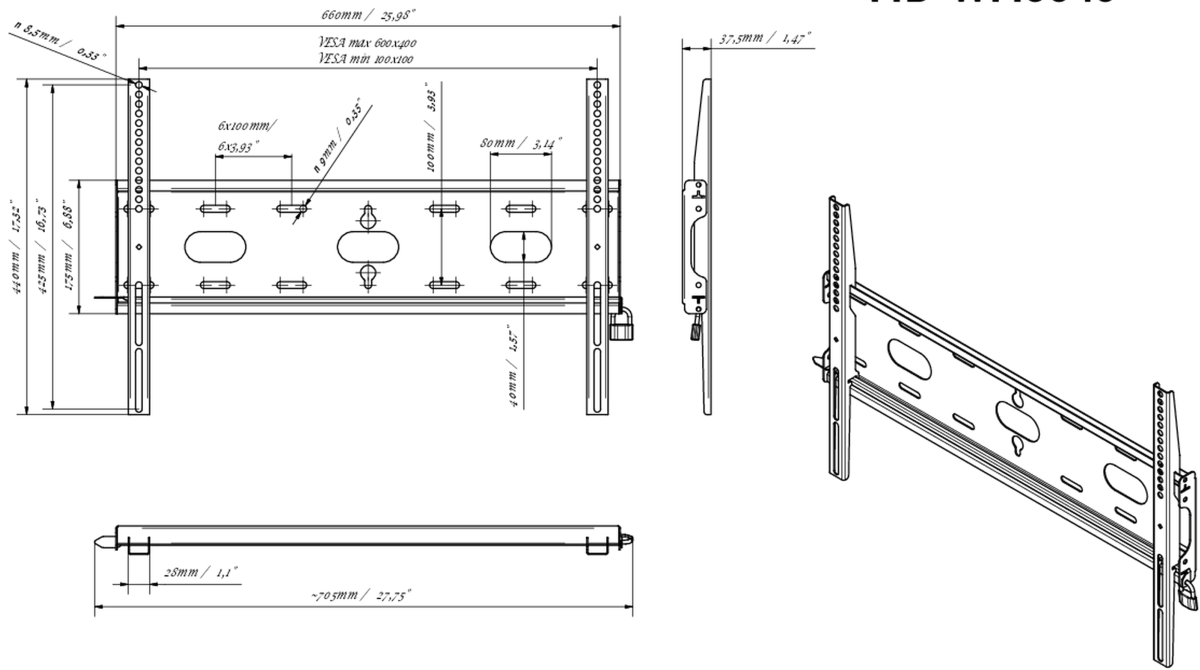

Универсальное настенное крепление, VESA до 600x400 мм, максимальный вес не более 125кг

Благодаря простой и быстрой системе фиксации, это настенное крепление гарантирует безопасное использование в таких условиях, как школы и другие общественные здания.

01 DEVICE

Type Wall Mount

02 TECHNICAL SPECIFICATION

Max weight capacity	125kg / монитор
VESA minimum	100 x 100mm
VESA maximum	600 x 400mm

MD-WM6040

03 РАЗМЕР / ВЕС

Размер продукта Ш x В x Г 660 x 440 x 37.5мм

Размер коробки Ш x В x Г 690 x 220 x 40мм

Вес (без упаковки) 2.3кг

Вес (с упаковкой) 3кг

EAN код 5902841107106

MD-WM6040

Все товарные знаки и торговые марки являются собственностью их владельцев и они защищены. Ошибки и изменения допускаются. Спецификации могут быть изменены без уведомления. Все LCD мониторы соответствуют стандарту ISO-9241-307:2008 по политике битых пикселей.