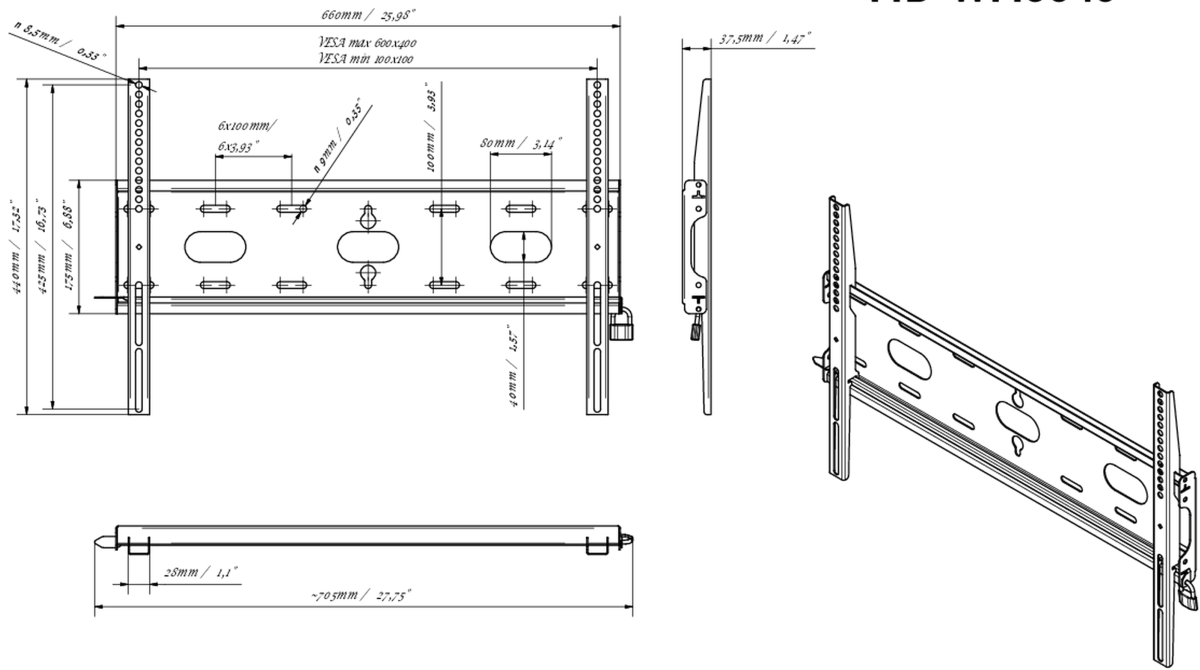

Universele wandbevestiging, tot VESA 600x400mm, 125kg

Met het eenvoudige en snelle bevestigingssysteem garandeert deze muurbeugel een veilig gebruik in omgevingen zoals scholen en andere openbare utiliteitsgebouwen.

01 APPARAAT

Type Muurbeugel

02 TECHNISCHE SPECIFICATIES

Max gewicht	125kg / monitor
VESA minimum	100 x 100mm
VESA maximum	600 x 400mm

MD-WM6040

03 AFMETINGEN / GEWICHT

Product afmetingen B x H x D 660 x 440 x 37.5mm

Doos afmetingen B x H x D 690 x 220 x 40mm

Gewicht (zonder doos) 2.3kg

Gewicht (inclusief doos) 3kg

EAN code 5902841107106

MD-WM6040

Alle handelsmerken zijn geregistreerd. Gegevens onder voorbehoud van zetfouten. Specificaties kunnen vooraf en zonder opgaaf van reden gewijzigd worden. Alle LCD-panelen vallen onder ISO-9241-307:2008 inzake pixelfouten.