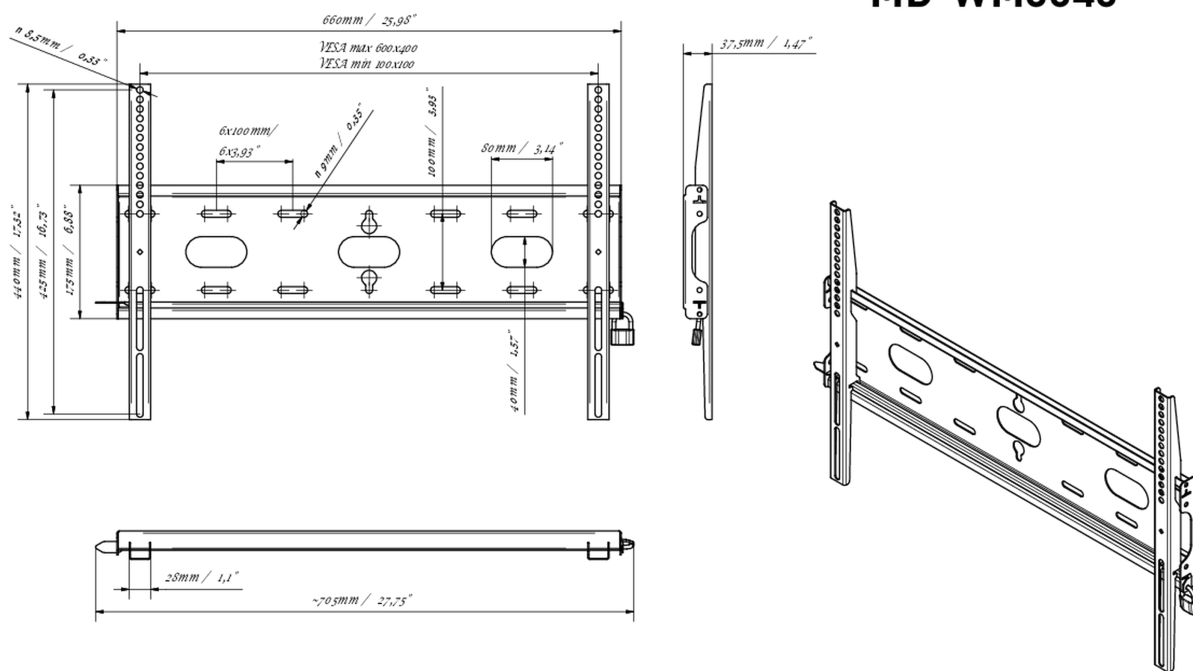

Universele wandbevestiging, tot VESA 600x400mm, 125kg

Met het eenvoudige en snelle bevestigingssysteem garandeert deze muurbeugel een veilig gebruik in omgevingen zoals scholen en andere openbare utiliteitsgebouwen.

01 APPARAAT

Type Muurbeugel

02 TECHNISCHE SPECIFICATIES

Max gewicht	125kg / monitor
VESA minimum	100 x 100mm
VESA maximum	600 x 400mm

MD-WM6040

03 AFMETINGEN / GEWICHT

Product afmetingen B x H x D 660 x 440 x 37.5mm

Doos afmetingen B x H x D 690 x 220 x 40mm

Gewicht (zonder doos) 2.3kg

Gewicht (inclusief doos) 3kg

EAN code 5902841107106

MD-WM6040

Alle handelsmerken zijn geregistreerd. Gegevens onder voorbehoud van zetfouten. Specificaties kunnen vooraf en zonder opgaaf van reden gewijzigd worden. Alle LCD-panelen vallen onder ISO-9241-307:2008 inzake pixelfouten.