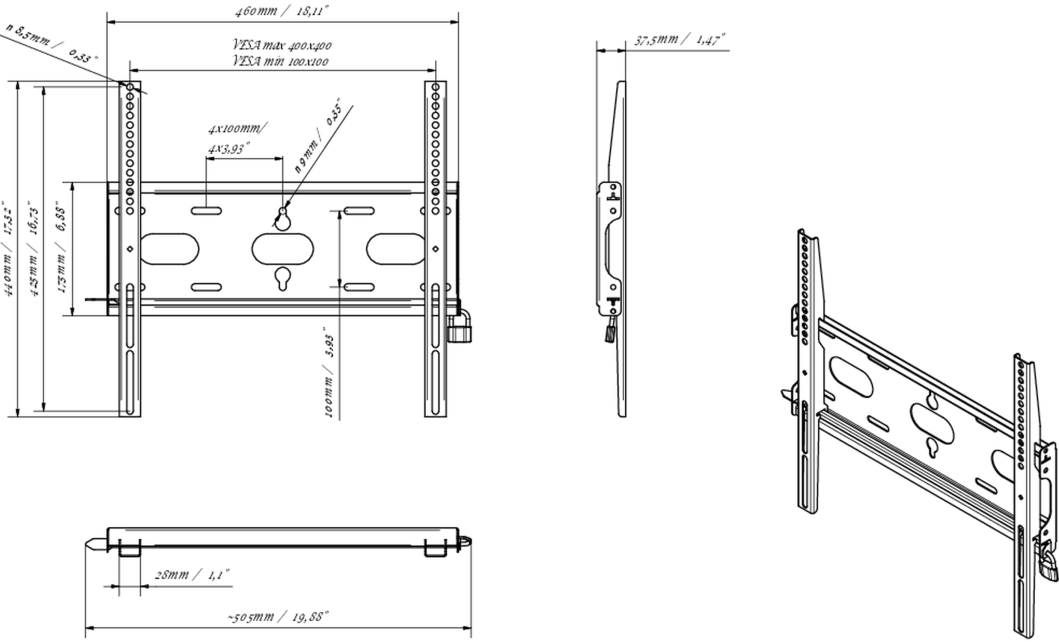

MD-WM4040

All trademarks and registered trademarks acknowledged. E & O E. Specification subject to change without notice. All LCD's comply with ISO-9241-307:2008 in connection with pixel defects.

© IIYAMA CORPORATION. ALL RIGHTS RESERVED