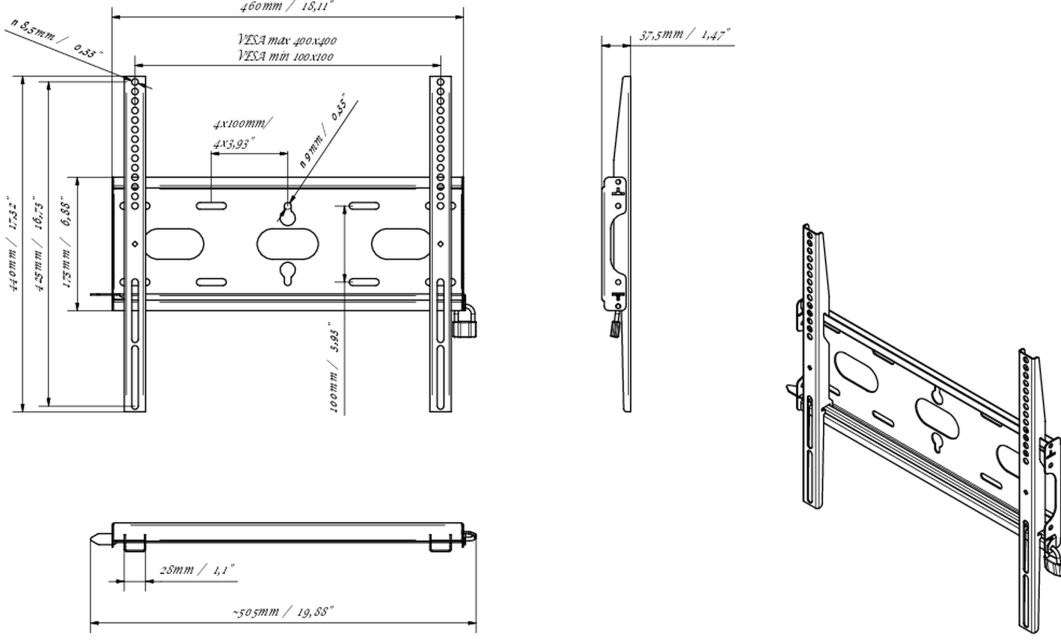

## Evrensel duvar montajı, maks. 400x400mm. 125kg

With the easy and quick fixation system, this wall mount guarantees safe usage in environments like schools and other public utility buildings.

### 01 TEKNİK ÖZELLİK

Maksimum ağırlık kapasitesi	125kg / monitör
VESA minimum	100 x 100mm
VESA maksimum	400 x 400mm

### 02 ÖLÇÜLER / AĞIRLIK

Ürün boyutları G x Y x D	460 x 440 x 37.5mm
Kutu boyutları G x Y x D	205 x 505 x 38mm
Ağırlık (kutu hariç)	1.8kg
Ağırlık (kutu ile birlikte)	2.5kg
EAN kodu	5902841107281