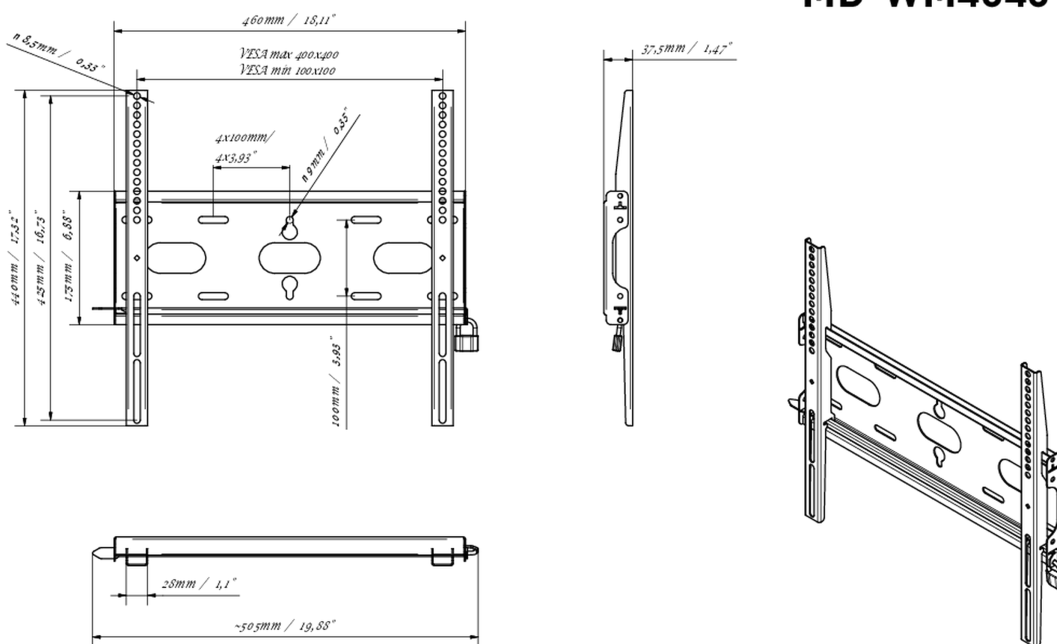

Универсальное настенное крепление, VESA до 400x400 мм, максимальный вес не более 125кг

Благодаря простой и быстрой системе фиксации, это настенное крепление гарантирует безопасное использование в таких условиях, как школы и другие общественные здания.

01 УСТРОЙСТВО

Type Wall Mount

02 ТЕХНИЧЕСКИЕ ХАРАКТЕРИСТИКИ

Max weight capacity 125kg / монитор

VESA minimum 100 x 100mm

VESA maximum 400 x 400mm

MD-WM4040

03 РАЗМЕР / ВЕС

Размер продукта Ш x В x Г 460 x 440 x 37.5мм

Размер коробки Ш x В x Г 205 x 505 x 38мм

Вес (без упаковки) 1.8кг

Вес (с упаковкой) 2.5кг

ЕАН код 5902841107281

MD-WM4040

Все товарные знаки и торговые марки являются собственностью их владельцев и они защищены. Ошибки и изменения допускаются. Спецификации могут быть изменены без уведомления. Все LCD мониторы соответствуют стандарту ISO-9241-307:2008 по политике битых пикселей.