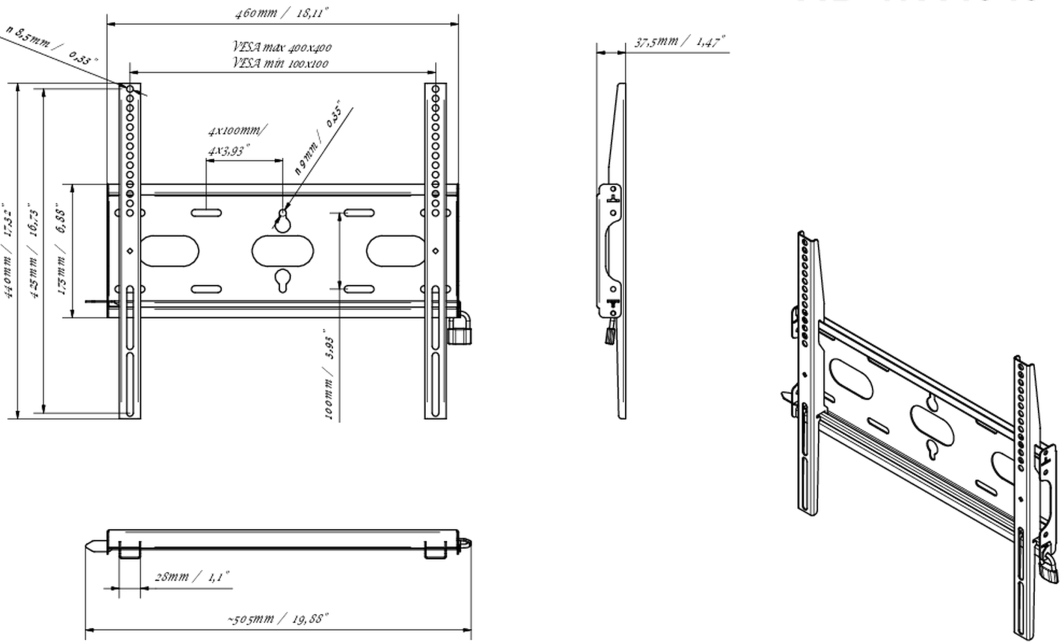

Универсальное настенное крепление, VESA до 400x400 мм, максимальный вес не более 125кг

Благодаря простой и быстрой системе фиксации, это настенное крепление гарантирует безопасное использование в таких условиях, как школы и другие общественные здания.

01 УСТРОЙСТВО

Type Wall Mount

02 ТЕХНИЧЕСКИЕ ХАРАКТЕРИСТИКИ

Max weight capacity 125kg / монитор

VESA minimum 100 x 100mm

VESA maximum 400 x 400mm

MD-WM4040

03 РАЗМЕР / ВЕС

Размер продукта Ш x В x Г 460 x 440 x 37.5мм

Размер коробки Ш x В x Г 205 x 505 x 38мм

Вес (без упаковки) 1.8кг

Вес (с упаковкой) 2.5кг

ЕАН код 5902841107281

MD-WM4040

Все товарные знаки и торговые марки являются собственностью их владельцев и они защищены. Ошибки и изменения допускаются. Спецификации могут быть изменены без уведомления. Все LCD мониторы соответствуют стандарту ISO-9241-307:2008 по политике битых пикселей.