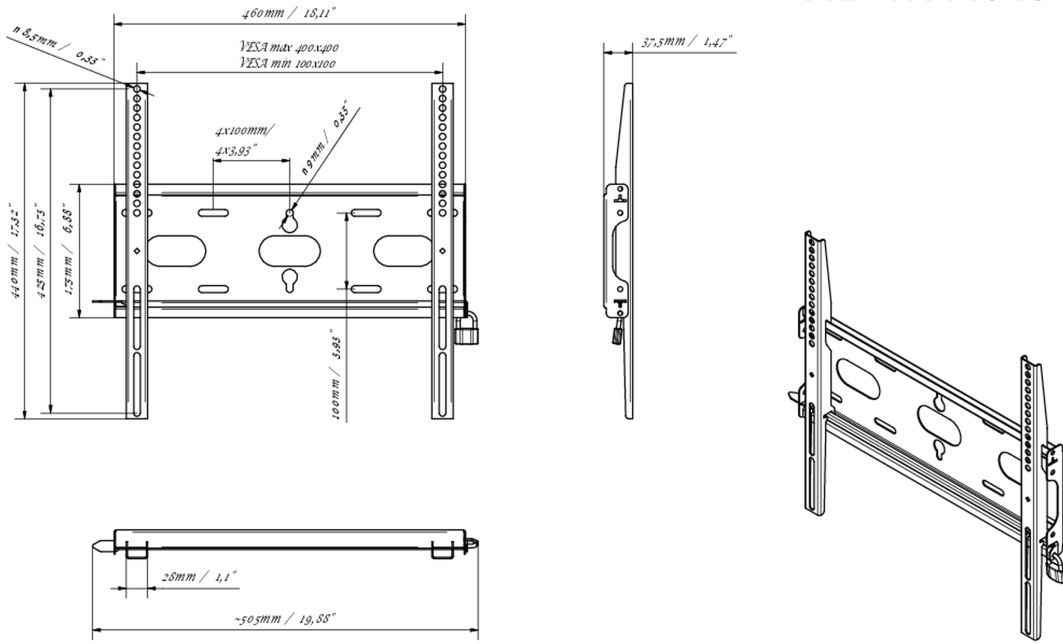

MD-WM4040

Wszystkie znaki towarowe zastrzeżone. Pomyłki i wprowadzanie zmian zastrzeżone. Specyfikacje produktów mogą ulec zmianie bez wcześniejszego zawiadomienia. Wszystkie monitory LCD iiyama są zgodne z normą ISO-9241-307:2008 określającą liczbę i rodzaj defektów matrycy.

© IIYAMA CORPORATION. ALL RIGHTS RESERVED