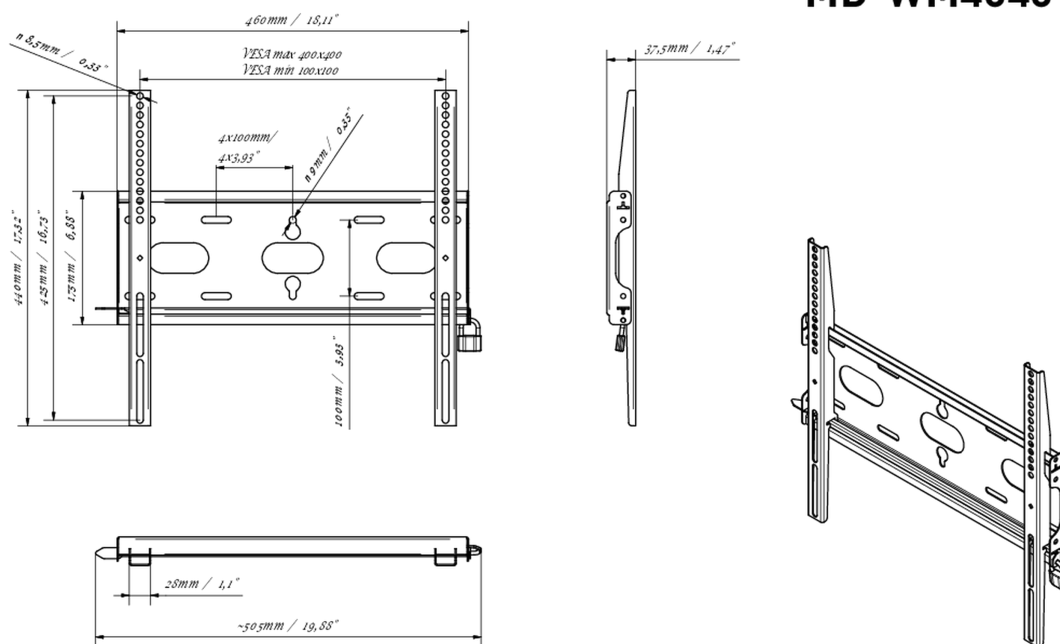

Uniwersalny uchwyt ścienny, do VESA 400x400 mm, maksymalne obciążenie do 125 kg

Dzięki łatwemu i szybkiemu systemowi mocowania, ten uchwyt ścienny gwarantuje bezpieczne użytkowanie, dlatego idealnie sprawdzi się w szkołach i innych budynkach użyteczności publicznej.

01 URZĄDZENIE

Typ

Uchwyt ścienny

02 SPECYFIKACJA

Waga max.

125kg / monitor

VESA min.

100 x 100mm

VESA max.

400 x 400mm

MD-WM4040

03 WYMIARY / WAGA

Wymiary produktu szer. x wys. x gł. 460 x 440 x 37.5mm

Wymiary pudła szer. x wys. x gł. 205 x 505 x 38mm

Waga (bez pudła) 1.8kg

Waga (z pudłem) 2.5kg