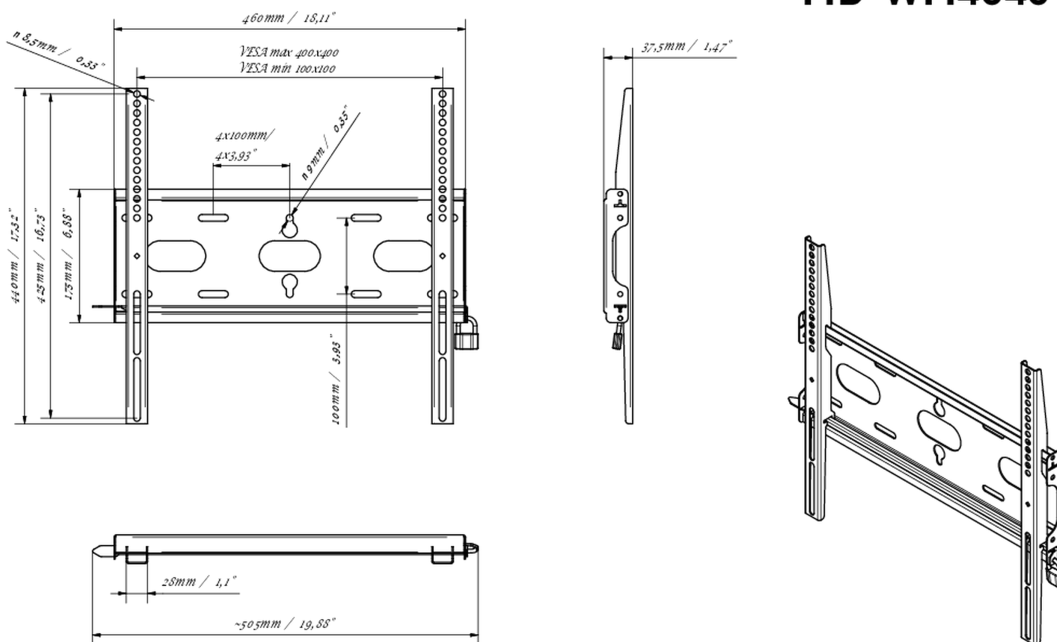

Universele wandbevestiging, tot VESA 400x400mm, max. 125kg

Met het eenvoudige en snelle bevestigingssysteem garandeert deze muurbeugel een veilig gebruik in omgevingen zoals scholen en andere openbare utiliteitsgebouwen.

01 APPARAAT

Type Muurbeugel

02 TECHNISCHE SPECIFICATIES

Max gewicht	125kg / monitor
VESA minimum	100 x 100mm
VESA maximum	400 x 400mm

MD-WM4040

03 AFMETINGEN / GEWICHT

Product afmetingen B x H x D	460 x 440 x 37.5mm
Doos afmetingen B x H x D	205 x 505 x 38mm
Gewicht (zonder doos)	1.8kg
Gewicht (inclusief doos)	2.5kg
EAN code	5902841107281