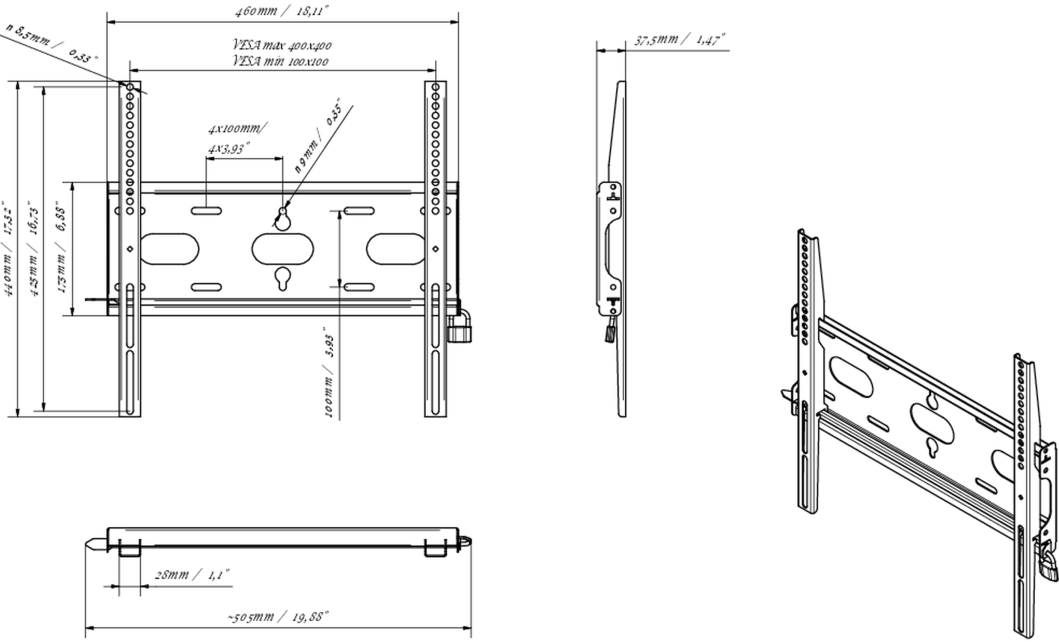

MD-WM4040

Alle handelsmerken zijn geregistreerd. Gegevens onder voorbehoud van zetfouten. Specificaties kunnen vooraf en zonder opgaaf van redenen gewijzigd worden. Alle LCD-panels vallen onder ISO-9241-307:2008 inzake pixelfouten.

© IYAMA CORPORATION. ALL RIGHTS RESERVED