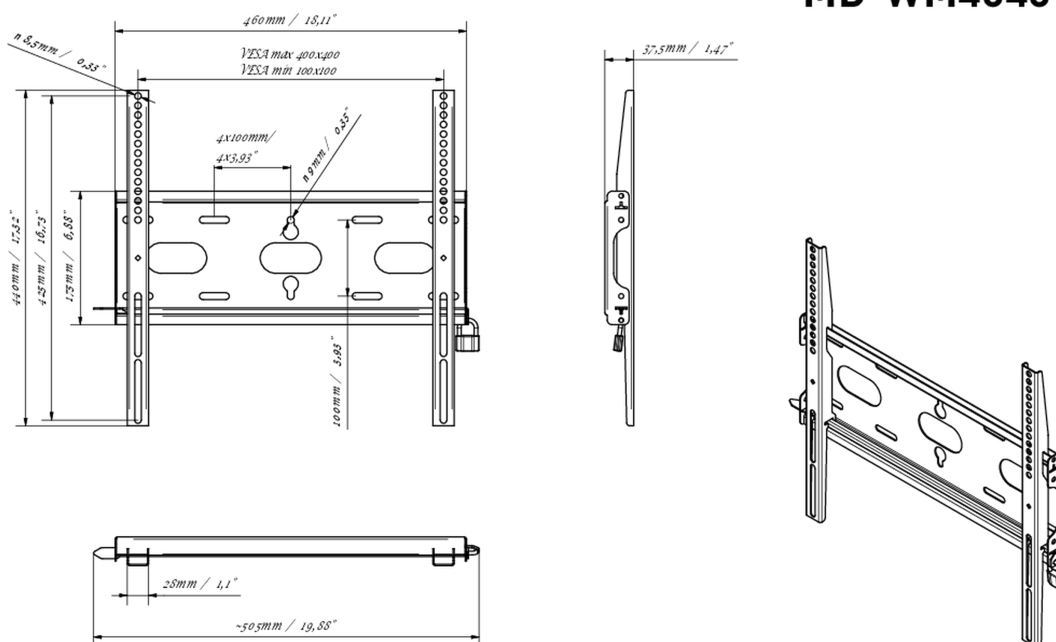

## Univerzális fali tartó, VESA 400x400mm-ig, max. 125 kg

Az egyszerű és gyors rögzítési rendszerrel ez a fali tartó garantálja a biztonságos használatot olyan környezetben, mint az iskolák és más közüzemi épületek.

### 01 ESZKÖZ

Típus

Wall Mount

### 02 TECHNIKAI PARAMÉTEREK

Maximális teherbírás	125kg / monitor
VESA minimum	100 x 100mm
VESA maximum	400 x 400mm

### 03 MÉRETEK / SÚLY

Termék méretei Sz x H x M	460 x 440 x 37.5mm
Doboz méretei Sz x H x M	205 x 505 x 38mm
Súly (doboz nélkül)	1.8kg
Súly (dobozzal)	2.5kg
EAN kód	5902841107281