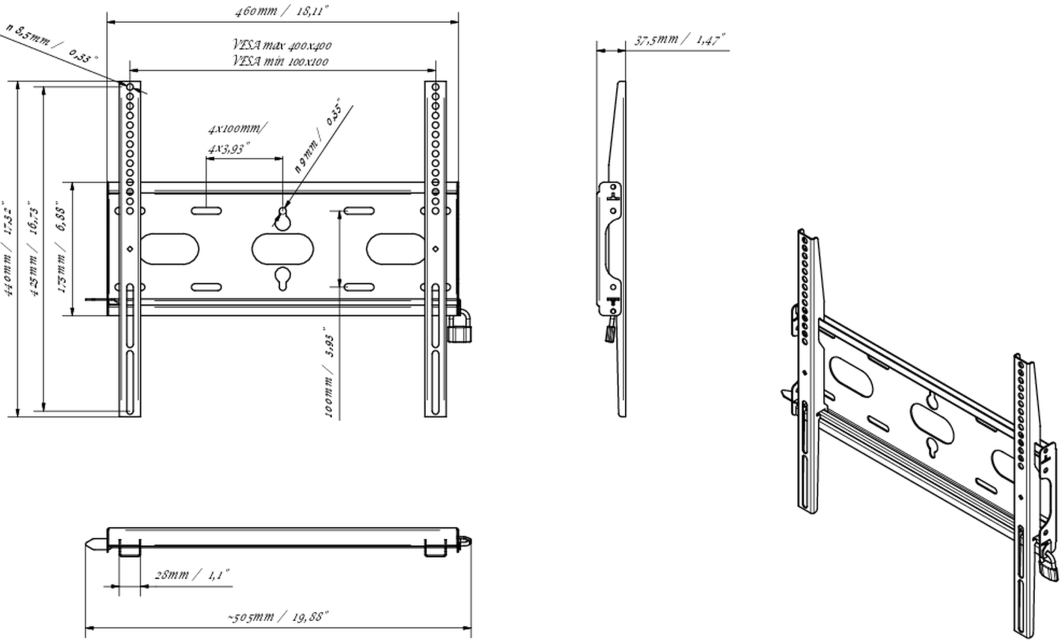

MD-WM4040

All trademarks and registered trademarks acknowledged. E & O E. Specification subject to change without notice. All LCD's comply with ISO-9241-307:2008 in connection with pixel defects.

© IIYAMA CORPORATION. ALL RIGHTS RESERVED