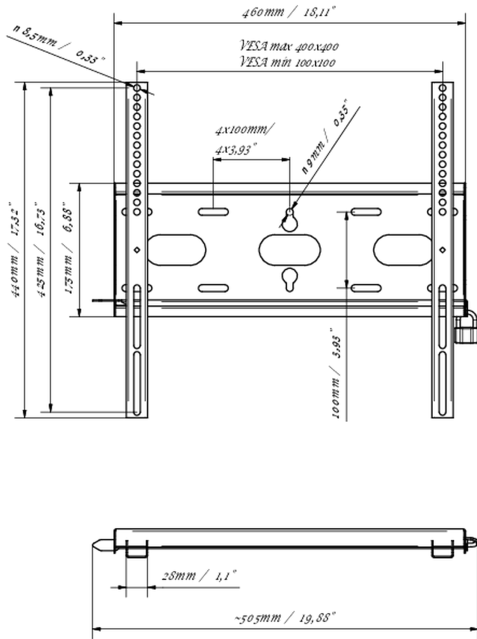

01 LES SPÉCIFICATIONS

Max poids	125kg / moniteur
VESA min	100 x 100mm
VESA max	400 x 400mm

MD-WM4040

02 DIMENSIONS / POIDS

Dimensions produit L x H x P 460 x 440 x 37.5mm

Dimensions de la boîte L x H x P 205 x 505 x 38mm

Poids (sans boîte) 1.8kg

Poids (avec boîte) 2.5kg

Code EAN 5902841107281

MD-WM4040

Toutes les marques nommées sur ce site sont des marques déposées. iiyama ne pourra être tenu responsable d'éventuelles erreurs ou omissions contenues sur ce site. Tous les écrans LCD iiyama sont conformes à la norme ISO-9241-307:2008 pour ce qui concerne les défauts de pixel.