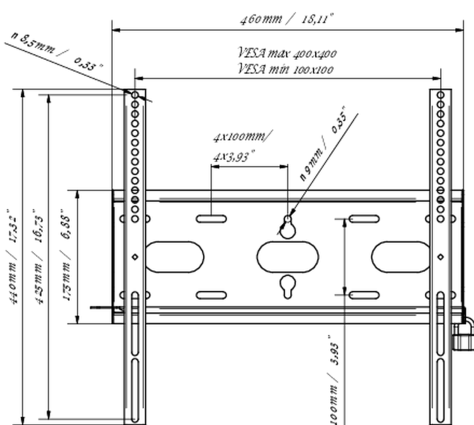

Soporte de pared universal, hasta VESA 400x400mm, máx. 125 kg

Con el sistema de fijación fácil y rápida, este soporte de pared garantiza un uso seguro en entornos como escuelas y otros edificios de servicios públicos.

01 ESPECIFICACIÓN TÉCNICA

Peso máximo	125kg / monitor
VESA minimum	100 x 100mm
VESA maximum	400 x 400mm

MD-WM4040

02 DIMENSIONES / PESO

Producto dimensiones W x H x D 460 x 440 x 37.5mm

Dimensiones de la caja (ancho x alto x fondo) 205 x 505 x 38mm

Peso (sin caja) 1.8kg

Peso (con caja) 2.5kg

Código EAN 5902841107281

MD-WM4040

All trademarks and registered trademarks acknowledged. E & O E. Specification subject to change without notice. All LCD's comply with ISO-9241-307:2008 in connection with pixel defects.