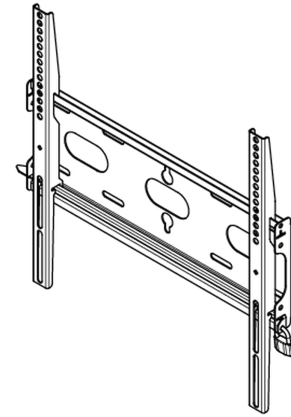

Soporte de pared universal, hasta VESA 400x400mm, máx. 125 kg

Con el sistema de fijación fácil y rápida, este soporte de pared garantiza un uso seguro en entornos como escuelas y otros edificios de servicios públicos.

01 ESPECIFICACIÓN TÉCNICA

Peso máximo	125kg / monitor
VESA minimum	100 x 100mm
VESA maximum	400 x 400mm

MD-WM4040

02 DIMENSIONES / PESO

Producto dimensiones W x H x D 460 x 440 x 37.5mm

Dimensiones de la caja (ancho x alto x fondo) 205 x 505 x 38mm

Peso (sin caja) 1.8kg

Peso (con caja) 2.5kg

Código EAN 5902841107281

MD-WM4040

All trademarks and registered trademarks acknowledged. E & O E. Specification subject to change without notice. All LCD's comply with ISO-9241-307:2008 in connection with pixel defects.