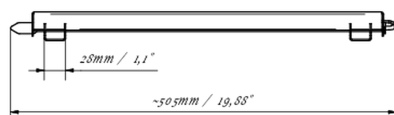

Soporte de pared universal, hasta VESA 400x400mm, máx. 125 kg

Con el sistema de fijación fácil y rápida, este soporte de pared garantiza un uso seguro en entornos como escuelas y otros edificios de servicios públicos.

01 ESPECIFICACIÓN TÉCNICA

Peso máximo	125kg / monitor
VESA minimum	100 x 100mm
VESA maximum	400 x 400mm

MD-WM4040

02 DIMENSIONES / PESO

Producto dimensiones W x H x D 460 x 440 x 37.5mm

Dimensiones de la caja (ancho x alto x fondo) 205 x 505 x 38mm

Peso (sin caja) 1.8kg

Peso (con caja) 2.5kg

Código EAN 5902841107281

MD-WM4040

All trademarks and registered trademarks acknowledged. E & O E. Specification subject to change without notice. All LCD's comply with ISO-9241-307:2008 in connection with pixel defects.