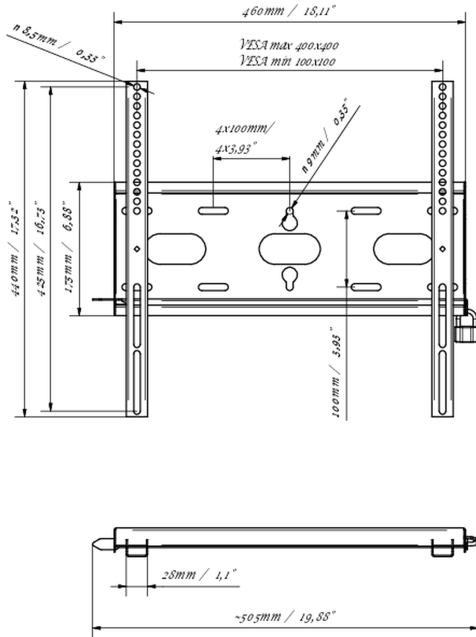

01 ESPECIFICACIÓN TÉCNICA

Peso máximo	125kg / monitor
VESA minimum	100 x 100mm
VESA maximum	400 x 400mm

MD-WM4040

02 DIMENSIONES / PESO

Producto dimensiones W x H x D 460 x 440 x 37.5mm

Dimensiones de la caja (ancho x alto x fondo) 205 x 505 x 38mm

Peso (sin caja) 1.8kg

Peso (con caja) 2.5kg

Código EAN 5902841107281

MD-WM4040

All trademarks and registered trademarks acknowledged. E & O E. Specification subject to change without notice. All LCD's comply with ISO-9241-307:2008 in connection with pixel defects.