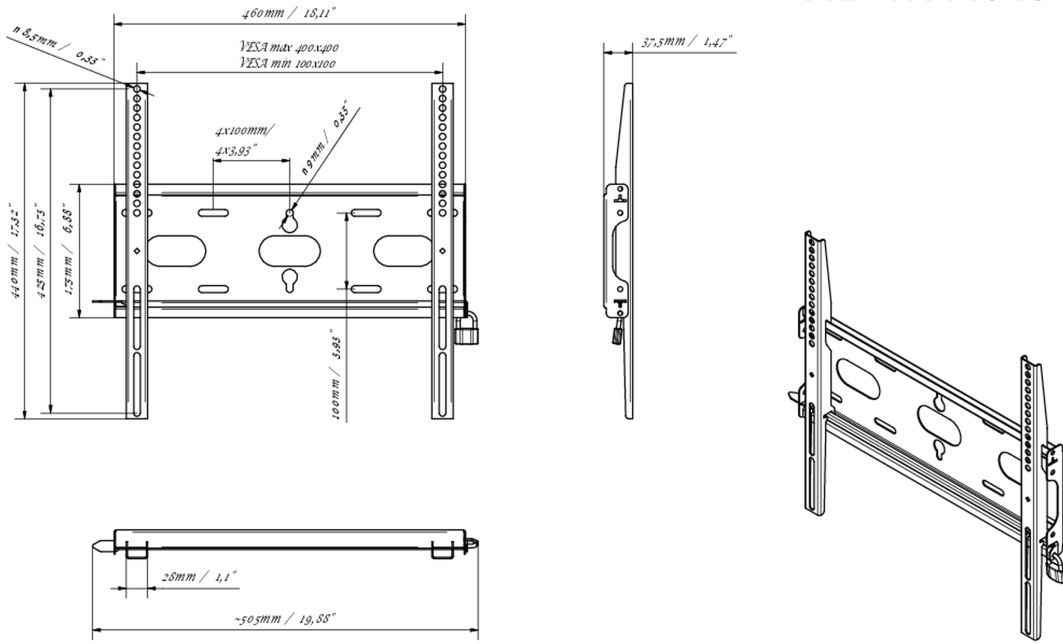

MD-WM4040

Alle handelsmerken zijn geregistreerd. Gegevens onder voorbehoud van zetfouten. Specificaties kunnen vooraf en zonder opgaaf van reden gewijzigd worden. Alle LCD-panels vallen onder ISO-9241-307:2008 inzake pixelfouten.

© IIYAMA CORPORATION. ALL RIGHTS RESERVED