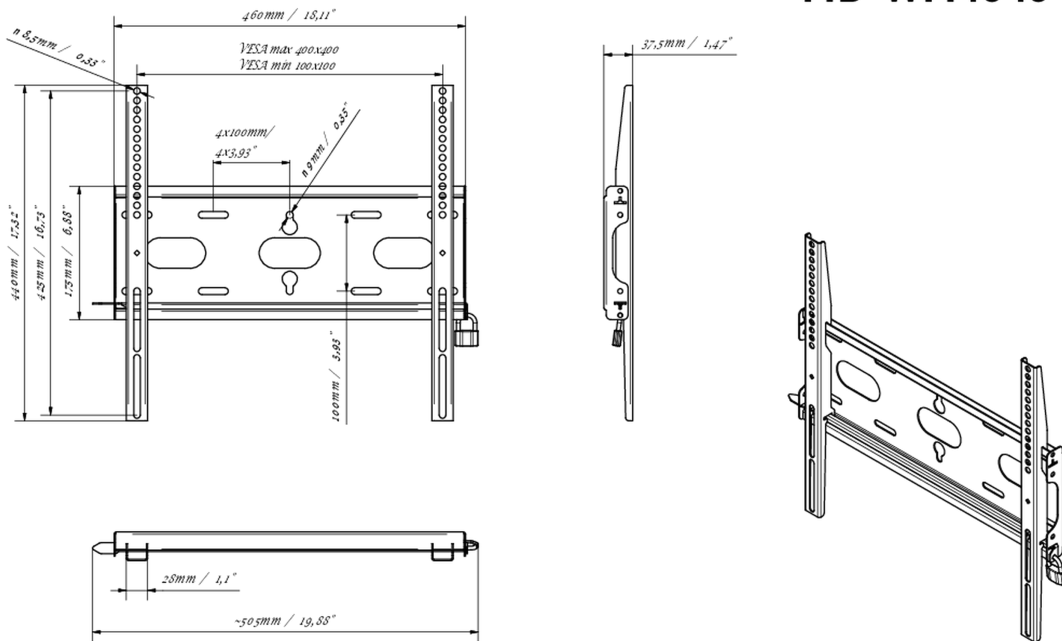

Universele wandbevestiging, tot VESA 400x400mm, max. 125kg

Met het eenvoudige en snelle bevestigingssysteem garandeert deze muurbeugel een veilig gebruik in omgevingen zoals scholen en andere openbare utiliteitsgebouwen.

01 APPARAAT

Type Muurbeugel

02 TECHNISCHE SPECIFICATIES

Max gewicht	125kg / monitor
VESA minimum	100 x 100mm
VESA maximum	400 x 400mm

MD-WM4040

03 AFMETINGEN / GEWICHT

Product afmetingen B x H x D	460 x 440 x 37.5mm
Doos afmetingen B x H x D	205 x 505 x 38mm
Gewicht (zonder doos)	1.8kg
Gewicht (inclusief doos)	2.5kg
EAN code	5902841107281