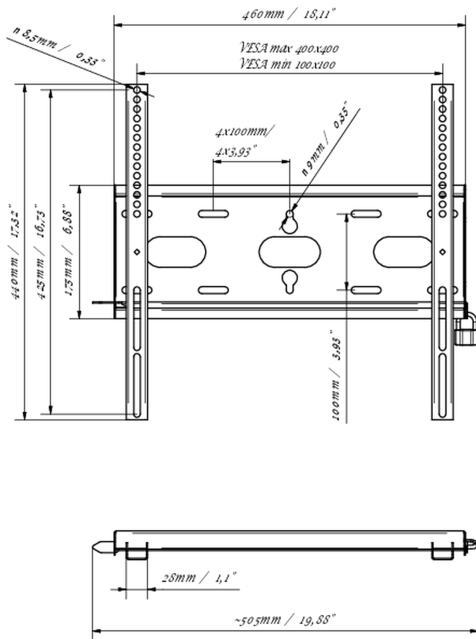

01 LES SPÉCIFICATIONS

Max poids	125kg / moniteur
VESA min	100 x 100mm
VESA max	400 x 400mm

MD-WM4040

02 DIMENSIONS / POIDS

Dimensions produit L x H x P 460 x 440 x 37.5mm

Dimensions de la boîte L x H x P 205 x 505 x 38mm

Poids (sans boîte) 1.8kg

Poids (avec boîte) 2.5kg

Code EAN 5902841107281

MD-WM4040

Toutes les marques nommées sur ce site sont des marques déposées. iiyama ne pourra être tenu responsable d'éventuelles erreurs ou omissions contenues sur ce site. Tous les écrans LCD iiyama sont conformes à la norme ISO-9241-307:2008 pour ce qui concerne les défauts de pixel.