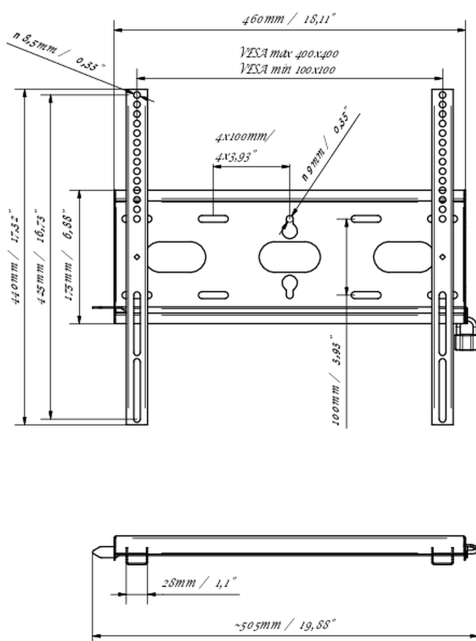

Fixation murale universelle, max 400x400mm. 125kg

Grâce à son système de fixation simple et rapide, ce support mural garantit une utilisation sûre dans des environnements tels que les écoles et autres bâtiments d'utilité publique.

01 LES SPÉCIFICATIONS

Max poids	125kg / moniteur
VESA min	100 x 100mm
VESA max	400 x 400mm

MD-WM4040

02 DIMENSIONS / POIDS

Dimensions produit L x H x P 460 x 440 x 37.5mm

Dimensions de la boîte L x H x P 205 x 505 x 38mm

Poids (sans boîte) 1.8kg

Poids (avec boîte) 2.5kg

Code EAN 5902841107281

MD-WM4040

Toutes les marques nommées sur ce site sont des marques déposées. iiyama ne pourra être tenu responsable d'éventuelles erreurs ou omissions contenues sur ce site. Tous les écrans LCD iiyama sont conformes à la norme ISO-9241-307:2008 pour ce qui concerne les défauts de pixel.