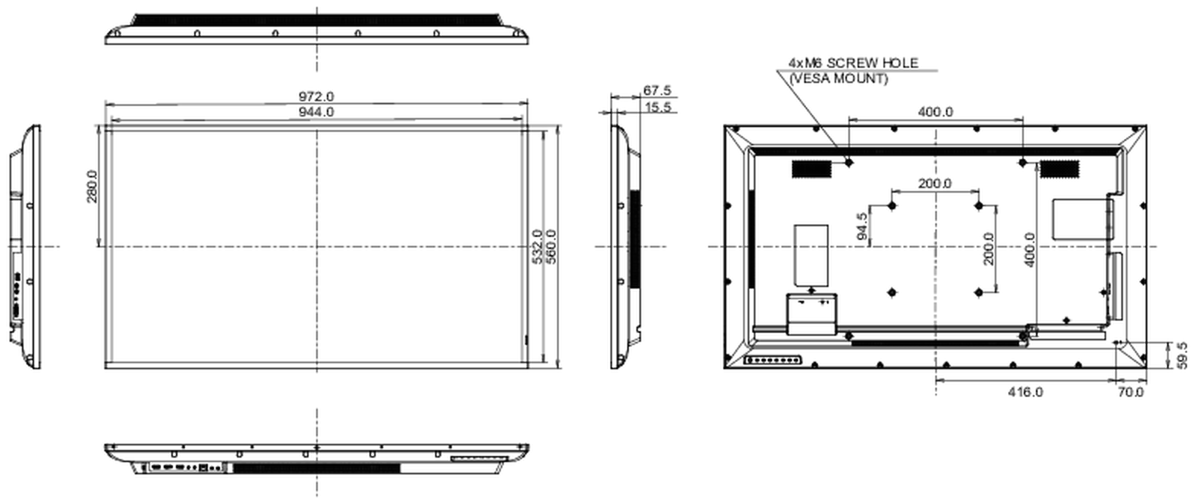

01 KIJELZŐ JELLEMZŐI

Dizájn	Vékony káva
Átló	42.5", 108cm
Panel	IPS, haze 1%
Natív felbontás	1920 x 1080 (2.1 megapixel Full HD)
Képarány	16:9
Fényerő	350 cd/m ²
Statikus kontraszt	1200:1
Válaszidő (GTG)	8ms
Látótér	horizontális/vertikális: 178°/178°, jobb/bal: 89°/89°, fel/le: 89°/89°
Szín támogatás	1.07G (8 Bits+FRC) (NTSC 72%)
Horizontális szinkronizálás	30 - 83kHz
Látható terület Sz x M	941.2 x 529.4mm, 37.1 x 20.8"
Káva szélessége (oldal, felső, alsó)	14mm, 14mm, 14mm
Pixel magasság	0.490mm
Káva színe és felülete	fekete, fényes

08 FENNTARTHATÓSÁG

Előírások	CB, CE, TÜV-Bauart, EAC, RoHS támogatás, ErP, WEEE, HATÓTÁVOLSÁG
Energiahatékonysági osztály ((EU) 2017/1369 rendelet)	G
REACH SVHC	0,1% felett: Vezet

09 MÉRETEK / SÚLY

Termék méretei Sz x H x M	972 x 560 x 67.5mm
Doboz méretei Sz x H x M	1070 x 690 x 139mm
Súly (doboz nélkül)	8.8kg
Súly (dobozzal)	12.3kg
EAN kód	4948570120925