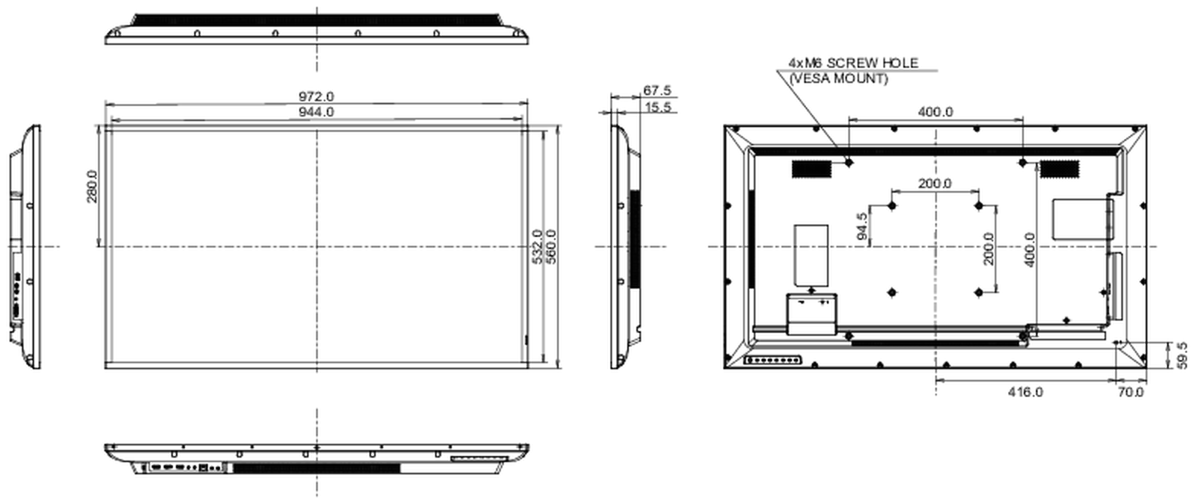

Dimensions produit L x H x P	972 x 560 x 67.5mm
Dimensions de la boîte L x H x P	1070 x 690 x 139mm
Poids (sans boîte)	8.8kg
Poids (avec boîte)	12.3kg
Code EAN	4948570120925

Toutes les marques nommées sur ce site sont des marques déposées. iiyama ne pourra être tenu responsable d'éventuelles erreurs ou omissions contenues sur ce site. Tous les écrans LCD iiyama sont conformes à la norme ISO-9241-307:2008 pour ce qui concerne les défauts de pixel.