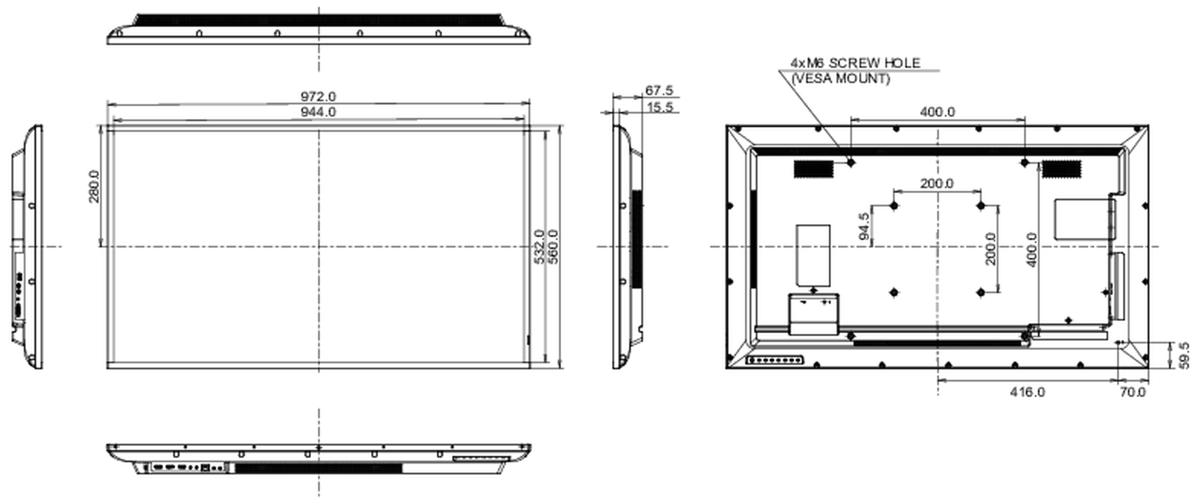

## 09 DIMENSIONES / PESO

<b>Producto dimensiones W x H x D</b>	972 x 560 x 67.5mm
<b>Dimensiones de la caja (ancho x alto x fondo)</b>	1070 x 690 x 139mm
<b>Peso (sin caja)</b>	8.8kg
<b>Peso (con caja)</b>	12.3kg
<b>Código EAN</b>	4948570120925