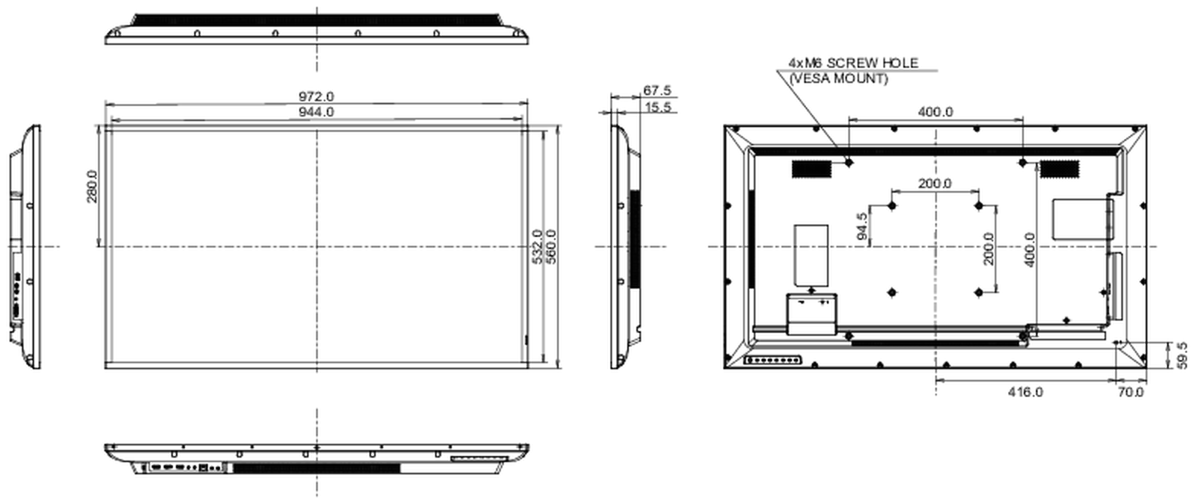

08 LEISTUNG

Vorschriften	CB, CE, TÜV-Bauart, EAC, RoHS support, ErP, WEEE, REACH
Energieeffizienzklasse (Regulation (EU) 2017/1369)	G
REACH SVHC	über 0.1% Blei enthalten

09 ABMESSUNGEN / GEWICHT

Produkt Abmessungen B x H x T	972 x 560 x 67.5mm
Verpackung Abmessungen B x H x T	1070 x 690 x 139mm
Gewicht (ohne Verpackung)	8.8kg
Gewicht (inkl Verpackung)	12.3kg
EAN code	4948570120925