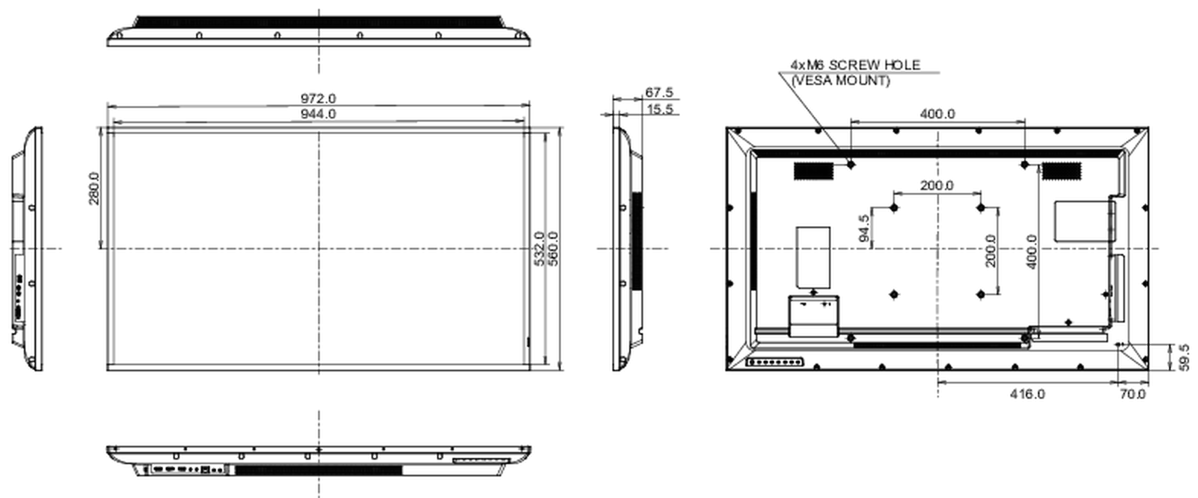

## 09 ROZMĚRY / HMOTNOST

Rozměry výrobku Š x V x D	972 x 560 x 67.5mm
Rozměry balení Š x V x D	1070 x 690 x 139mm
Váha (bez balení)	8.8kg
Váha (s balením)	12.3kg
EAN code	4948570120925

Všechny ochranné známky jsou registrovány a chráněny. Vyhrazené právo na změny. Veškeré ploché panely LCD splňují normu ISO-9241-307:2008 v oblasti počtu vadných pixelů.