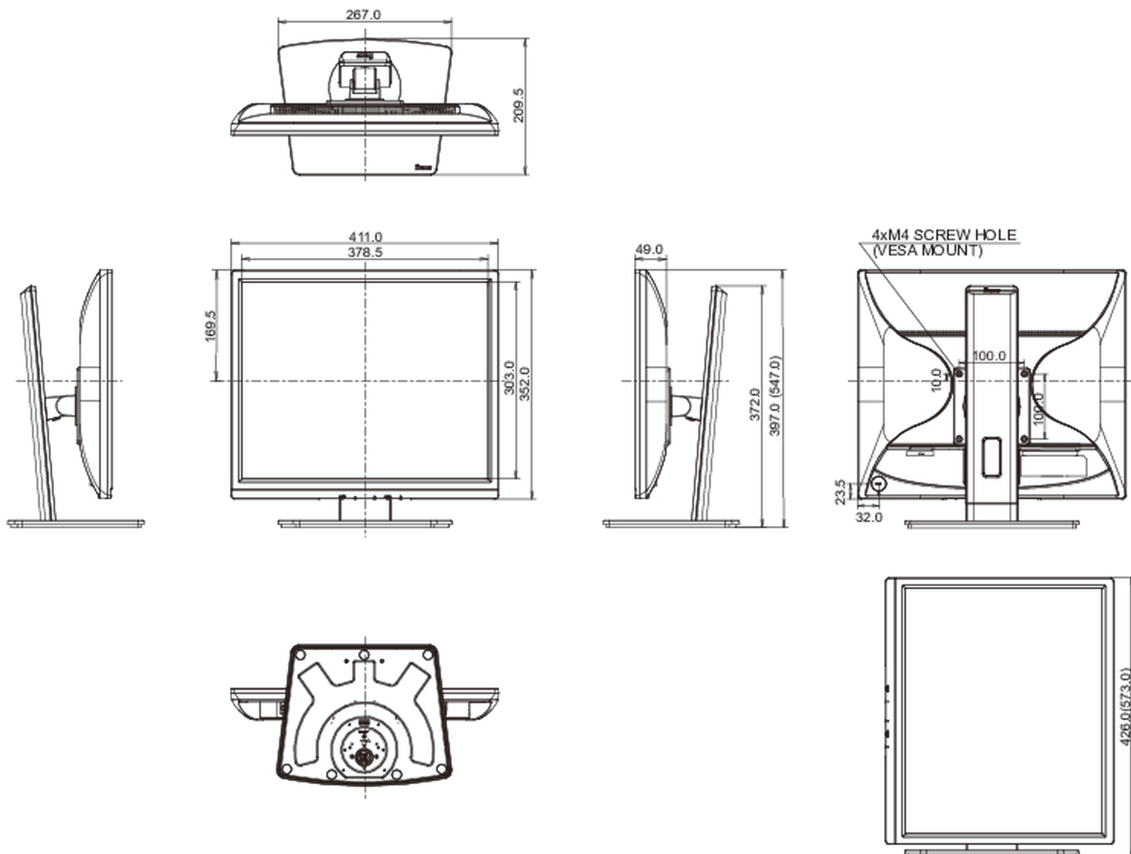

Propisi

CE, TÜV-GS, RoHS podrška, ErP, WEEE, REACH, UKCA

Klasa energetske efikasnosti (Regulation (EU) 2017/1369)

E

REACH SVHC

iznad 0.1%: Olova

08 DIMENZIJE / TEŽINA

Dimenzije proizvoda Š x V x D 411 x 397 (547) x 209.5mm

Dimenzije kutije Š x V x D 490 x 416 x 162mm

Težina (bez kutije) 4.9kg

Težina (sa kutijom) 6.0kg

EAN kod 4948570121366

All trademarks and registered trademarks acknowledged. E & O E. Specification subject to change without notice. All LCD's comply with ISO-9241-307:2008 in connection with pixel defects.