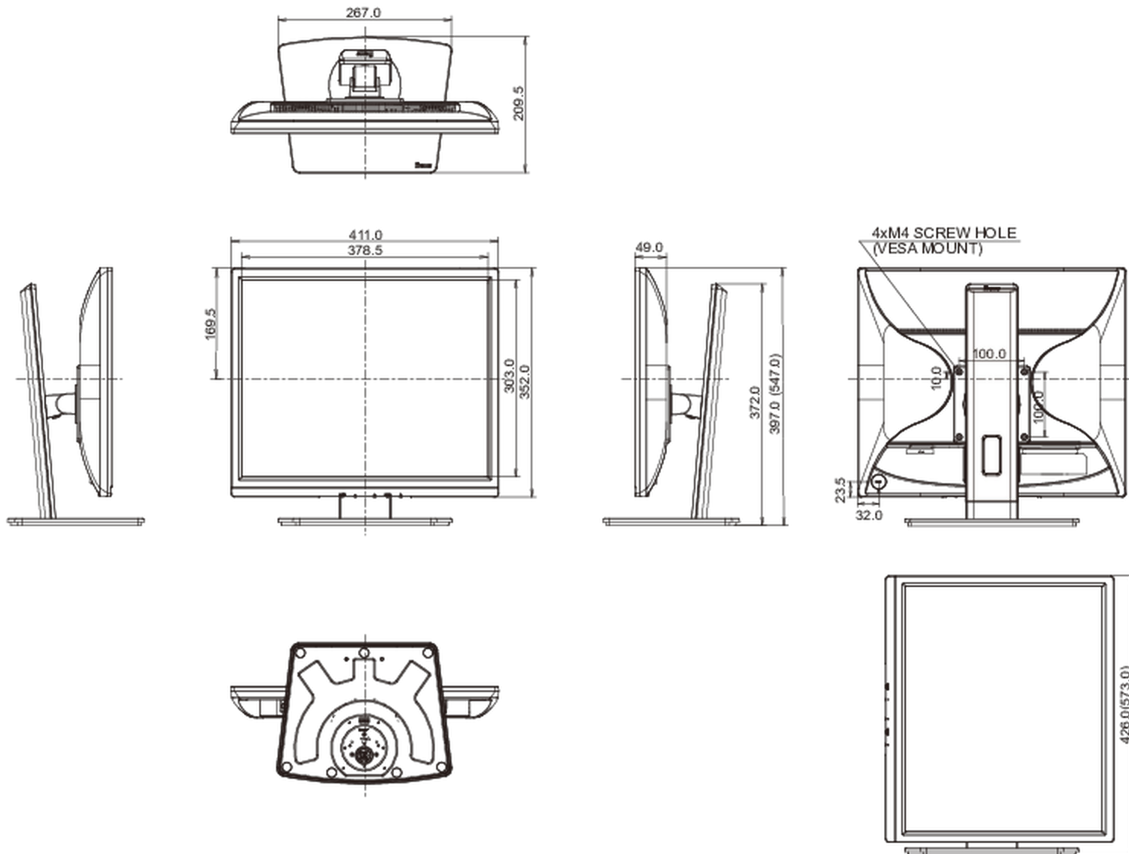

04 MECHANISME

Positieaanpassingen	hoogte, pivot (rotatie), draaien, kantelen
Hoogte-instelling	150mm
Rotatie	90°
Draibare voet	90°; 45° links; 45° rechts
Kantelhoek	23° omhoog; 5° omlaag
VESA montage	100 x 100mm
Kabelmanagement systeem	ja

07 DUURZAAMHEID

Richtlijnen CE, TÜV-GS, RoHS support, ErP, WEEE, REACH, UKCA

Energie efficiëntie klasse (Regulation (EU) 2017/1369) E

REACH SVHC meer dan 0.1%: Lood

08 AFMETINGEN / GEWICHT

Product afmetingen B x H x D 411 x 397 (547) x 209.5mm

Doos afmetingen B x H x D 490 x 416 x 162mm

Gewicht (zonder doos) 4.9kg

Gewicht (inclusief doos) 6.0kg

EAN code 4948570121366

Alle handelsmerken zijn geregistreerd. Gegevens onder voorbehoud van zetfouten. Specificaties kunnen vooraf en zonder opgave van reden gewijzigd worden. Alle LCD-panelen vallen onder ISO-9241-307:2008 inzake pixelfouten.