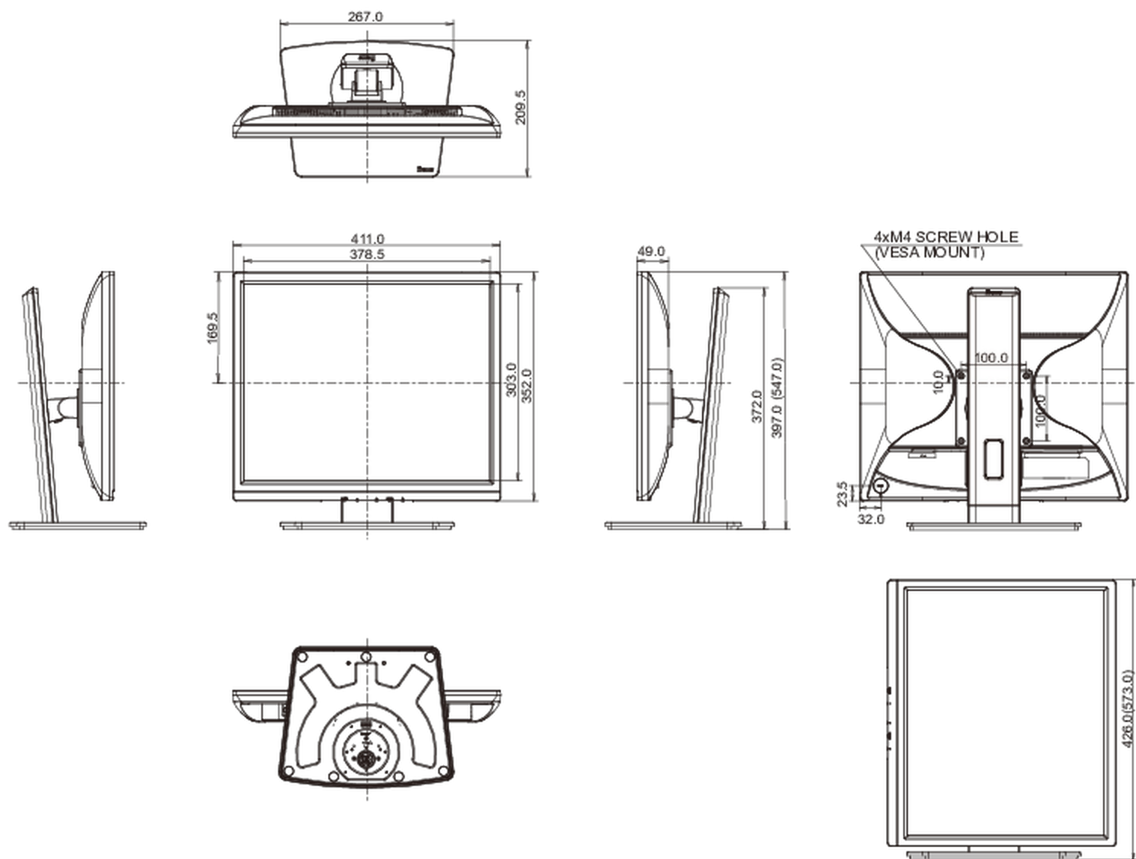

04 MECCANICA

| | |
|-------------------------------|--|
| Regolazione posizione display | altezza, pivot (rotazione), swivel, tilt |
| Regolazione altezza | 150mm |
| Rotazione (funzione PIVOT) | 90° |
| Snodo | 90°; 45° sinistra; 45° destro |
| Angolo di inclinazione | 23° alto; 5° giù |
| Montaggio VESA | 100 x 100mm |
| Passaggio cavi | si |

05 ACCESSORI INCLUSI

| | |
|-------|----------------------------------|
| Cavo | di alimentazione, DVI |
| Altro | guida rapida, guida di sicurezza |

06 ALIMENTAZIONE

| | |
|------------------------|---------|
| Unità di alimentazione | interno |
|------------------------|---------|

08 DIMENSIONI / PESO

| | |
|--------------------------------------|---------------------------|
| Prodotti dimensioni L x H x P | 411 x 397 (547) x 209.5mm |
| Box dimensioni L x H x P | 490 x 416 x 162mm |
| Peso (netto) | 4.9kg |
| Peso (lordo) | 6.0kg |
| EAN code | 4948570121366 |