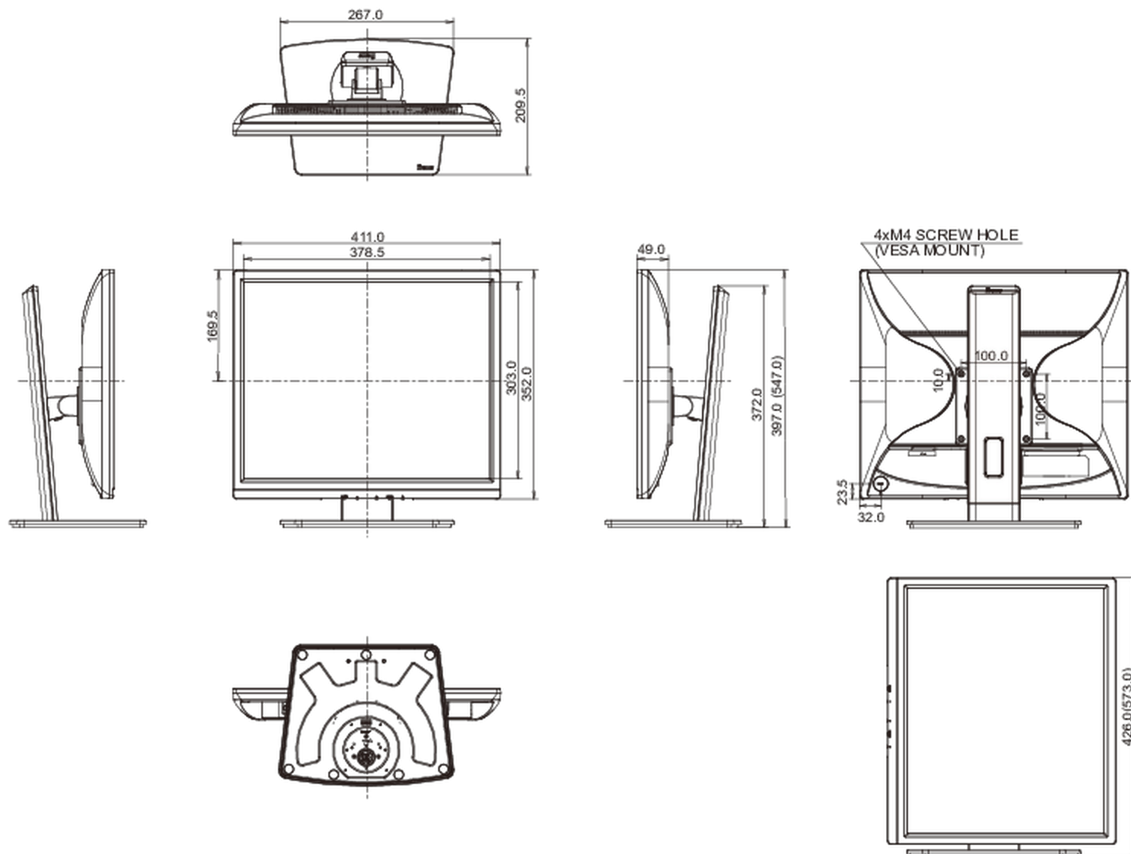

## 08 MÉRETEK / SÚLY

Termék méretei Sz x H x M 411 x 397 (547) x 209.5mm

Doboz méretei Sz x H x M 490 x 416 x 162mm

Súly (doboz nélkül) 4.9kg

Súly (dobozsal) 6.0kg

EAN kód 4948570121366

All trademarks and registered trademarks acknowledged. E & O E. Specification subject to change without notice. All LCD's comply with ISO-9241-307:2008 in connection with pixel defects.