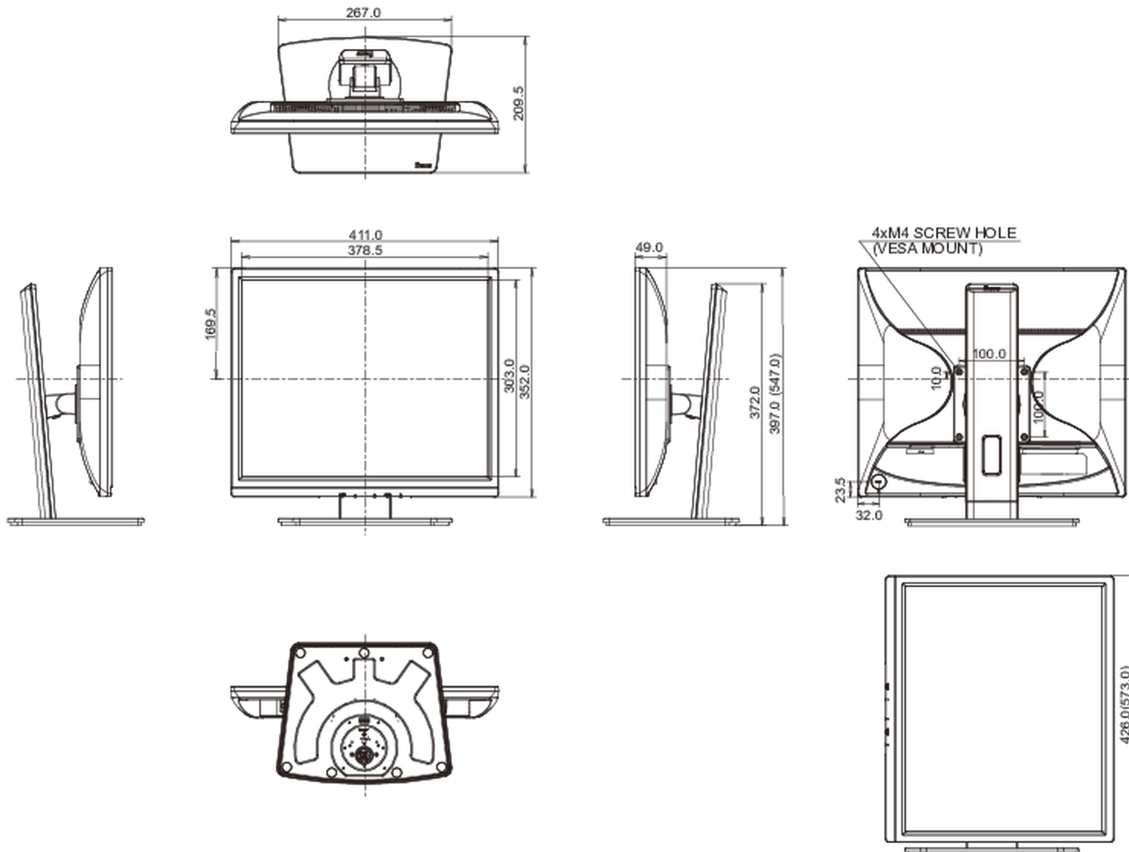

## 08 AFMETINGEN / GEWICHT

Product afmetingen B x H x D 411 x 397 (547) x 209.5mm

Doos afmetingen B x H x D 490 x 416 x 162mm

Gewicht (zonder doos) 4.9kg

Gewicht (inclusief doos) 6.0kg

EAN code 4948570121366