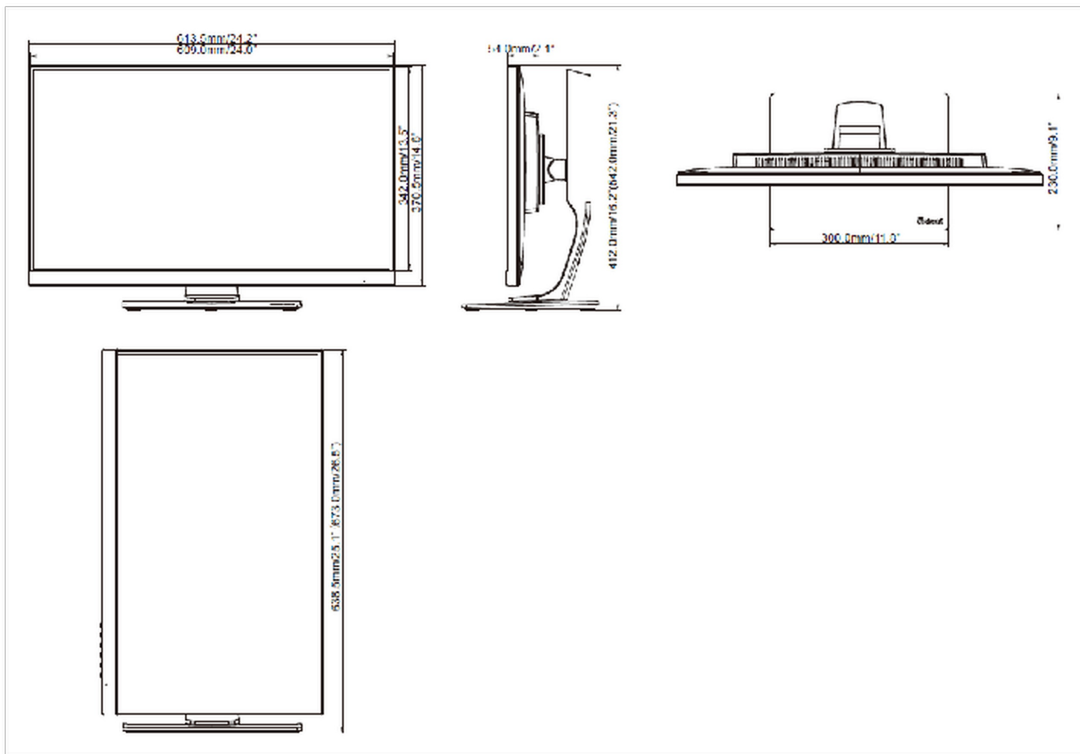

## 04 MECHANISME

Positieaanpassingen	hoogte, pivot (rotatie), draaien, kantelen
Hoogte-instelling	130mm
Rotatie	90°
Draaibare voet	90°; 45° links; 45° rechts
Kantelhoek	22° omhoog; 5° omlaag

VESA montage	100 x 100mm
Kabelmanagement systeem	ja

## 08 AFMETINGEN / GEWICHT

Product afmetingen B x H x D	613.5 x 412 (542) x 230mm
Gewicht (zonder doos)	7.4kg
EAN code	4948570118663

Alle handelsmerken zijn geregistreerd. Gegevens onder voorbehoud van zetfouten. Specificaties kunnen vooraf en zonder opgave van reden gewijzigd worden. Alle LCD-panels vallen onder ISO-9241-307:2008 inzake pixelfouten.