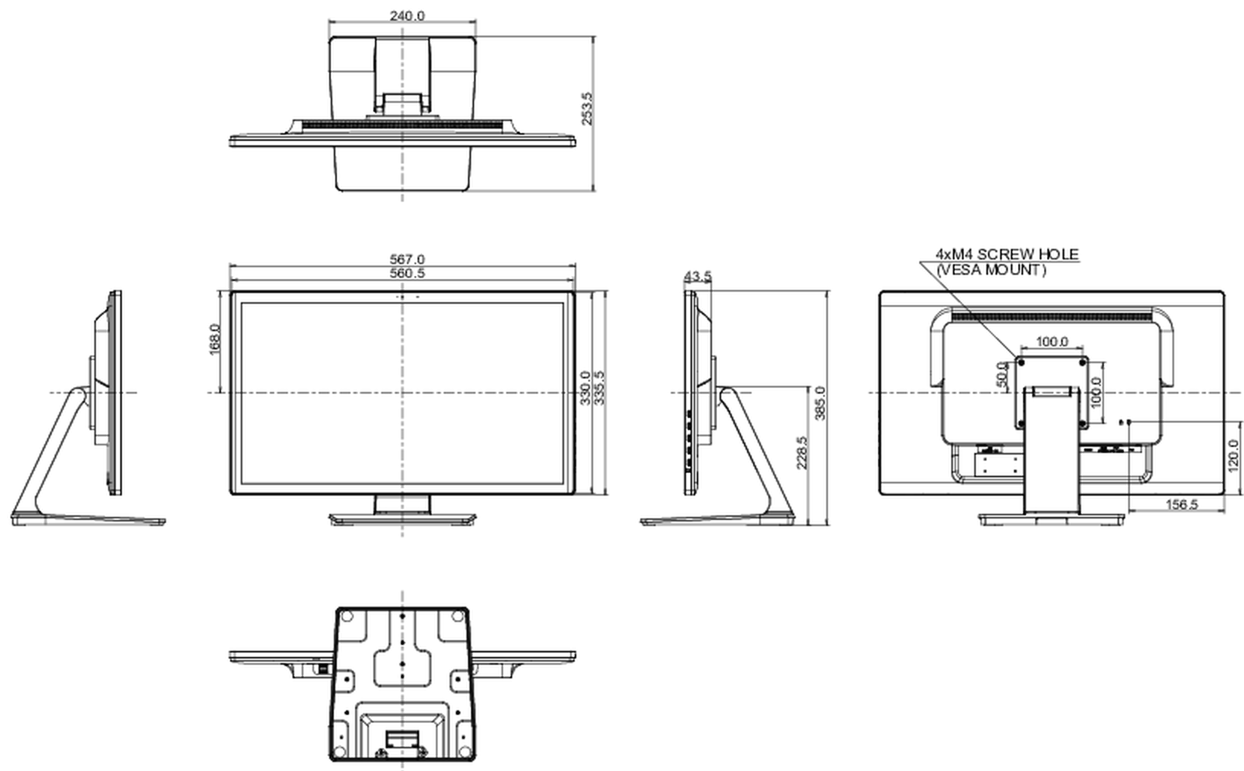

All trademarks and registered trademarks acknowledged. E & O E. Specification subject to change without notice. All LCD's comply with ISO-9241-307:2008 in connection with pixel defects.

© IIYAMA CORPORATION. ALL RIGHTS RESERVED