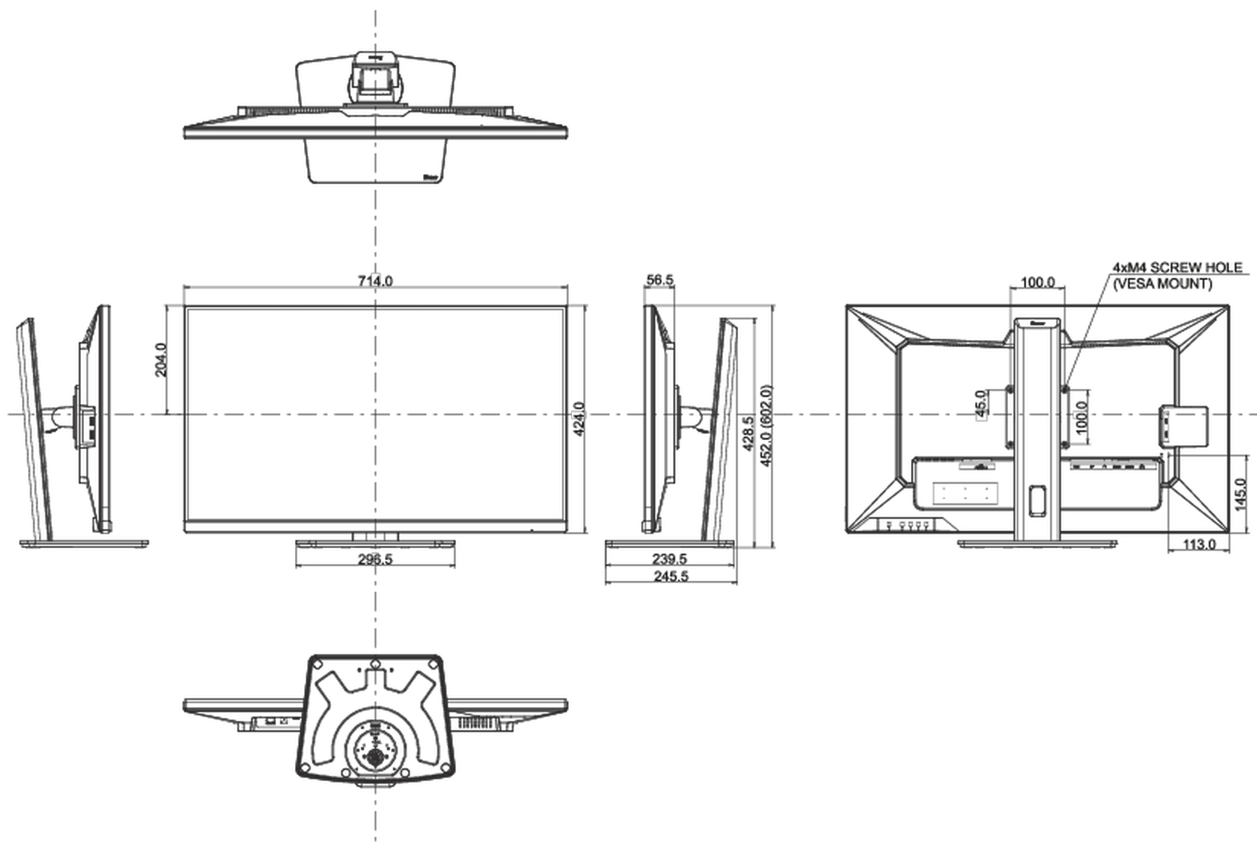

04 МЕХАНИЧЕСКИЕ ХАРАКТЕРИСТИКИ

Эргономика	высота, вращение подставки, наклон
Настройка высоты (HAS)	150мм

Вращение подставки (Swivel)	90°; ° лево; 45° право
Угол наклона экрана	23° вверх; 5° вниз
Крепление VESA	100 x 100mm
Крепления для кабелей	да

05 6.АКСЕССУАРЫ

Кабели	Питание, USB, HDMI, DP, USB-C
Прочее	Краткое руководство по началу работы, Руководство по безопасности

06 POWER-MANAGEMENT

Блок питания	внутренний
Питание	AC 100 - 240V, 50/60Гц
Потребляемая мощность	33W стандарт, 0.5W ожидание, 0.5W отключено

07 СТАНДАРТЫ

Сертификаты	CE, TÜV-Bauart, EAC, PSE, RoHS support, ErP, WEEE, VCCI, REACH, UKCA
REACH SVHC	свинца, превышает 0.1%

08 РАЗМЕР / ВЕС

Размер продукта Ш x В x Г	714 x 452 (602) x 239.5мм
Вес (без упаковки)	9.9кг
EAN код	4948570121342