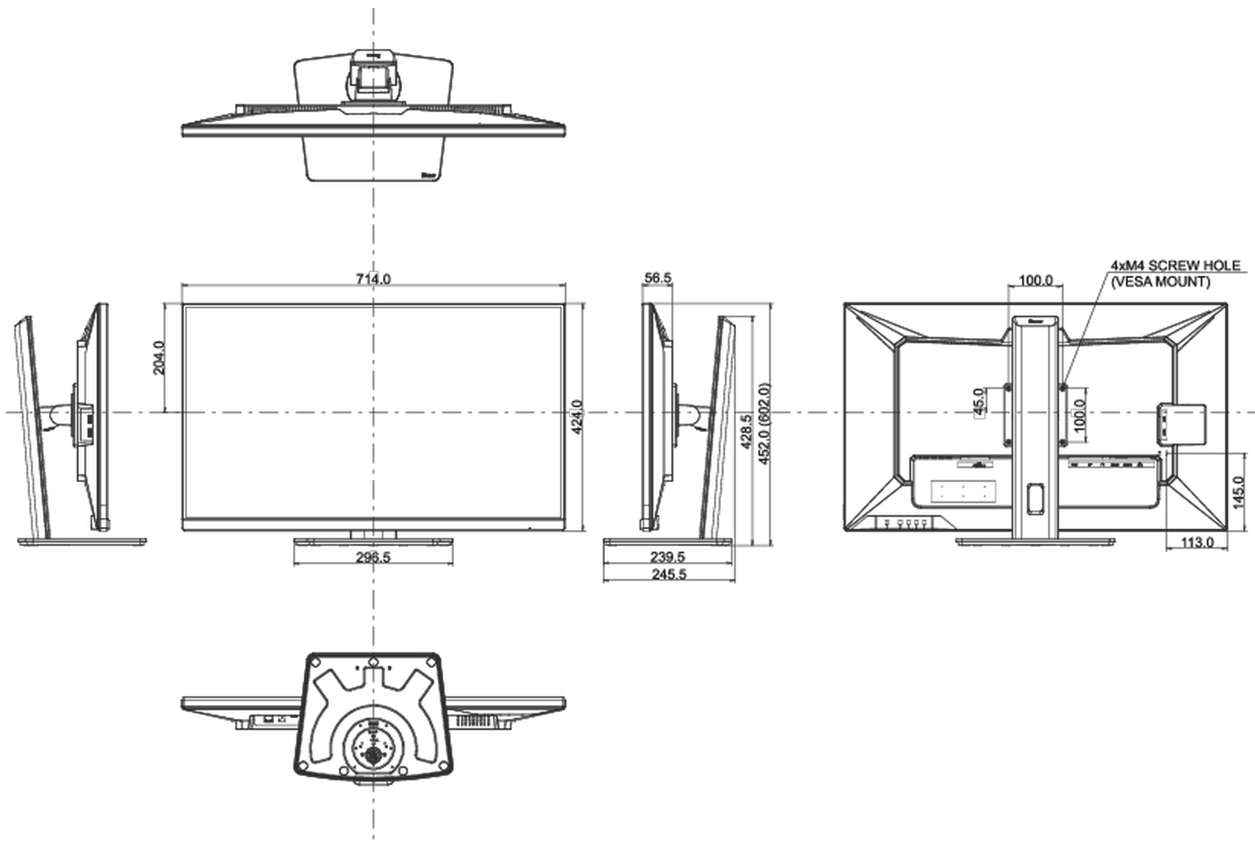

04 МЕХАНИЧЕСКИЕ ХАРАКТЕРИСТИКИ

Эргономика	высота, вращение подставки, наклон
Настройка высоты (HAS)	150мм

Вращение подставки (Swivel)	90°; ° лево; 45° право
Угол наклона экрана	23° вверх; 5° вниз
Крепление VESA	100 x 100mm
Крепления для кабелей	да

05 6.АКСЕССУАРЫ

Кабели	Питание, USB, HDMI, DP, USB-C
Прочее	Краткое руководство по началу работы, Руководство по безопасности

06 POWER-MANAGEMENT

Блок питания	внутренний
Питание	AC 100 - 240V, 50/60Гц
Потребляемая мощность	33W стандарт, 0.5W ожидание, 0.5W отключено

07 СТАНДАРТЫ

Сертификаты	CE, TÜV-Bauart, EAC, PSE, RoHS support, ErP, WEEE, VCCI, REACH, UKCA
REACH SVHC	свинца, превышает 0.1%

08 РАЗМЕР / ВЕС

Размер продукта Ш x В x Г	714 x 452 (602) x 239.5мм
Вес (без упаковки)	9.9кг
EAN код	4948570121342