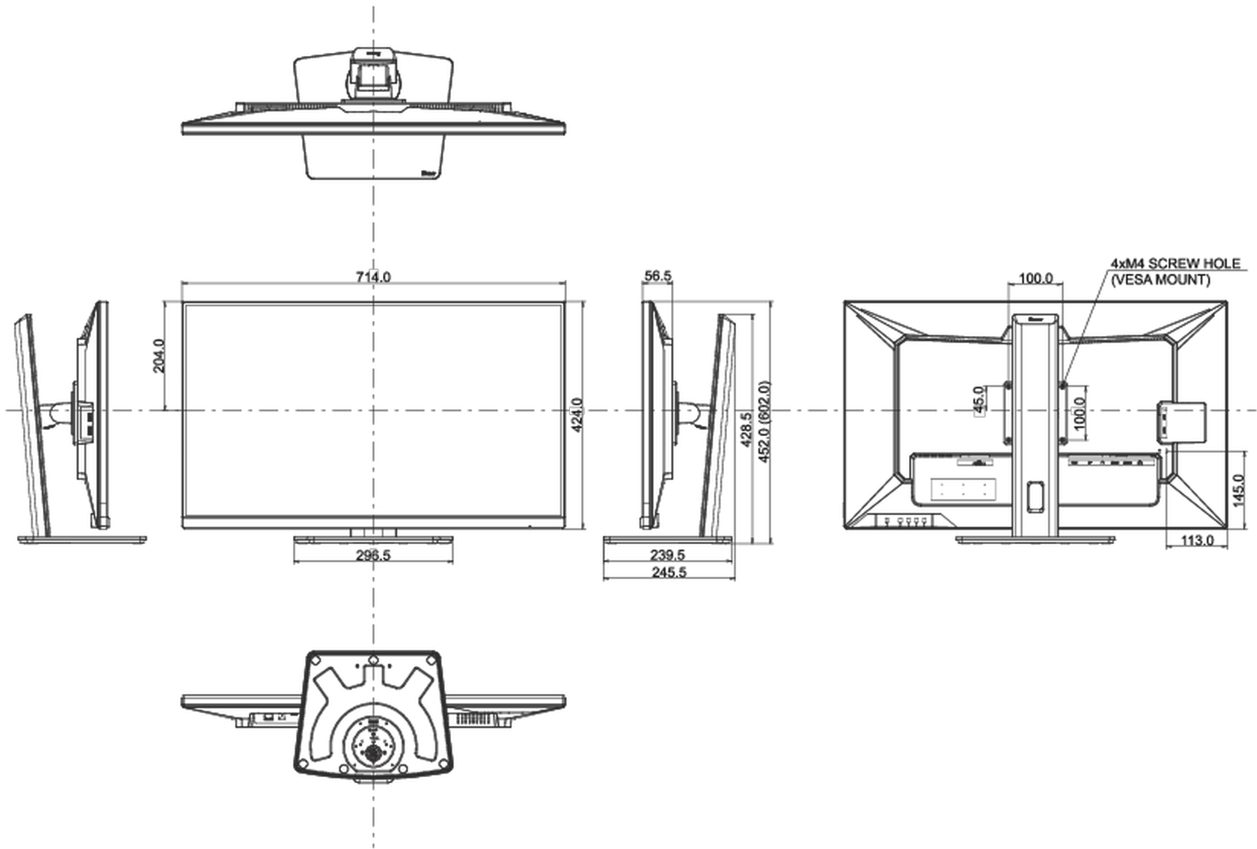

04 MECHANIKUS

Kijelző helyzetének beállításai	magasság, forgatható, billenthető
Magasság beállítása	150mm
Forgó állvány	90°; ° bal; 45° jobb

Hajlásszög	23° fel; 5° le
VESA állvány	100 x 100mm
Kábelkezelő rendszer	igen

Termék méretei Sz x H x M	714 x 452 (602) x 239.5mm
Súly (doboz nélkül)	9.9kg
EAN kód	4948570121342

All trademarks and registered trademarks acknowledged. E & O E. Specification subject to change without notice. All LCD's comply with ISO-9241-307:2008 in connection with pixel defects.