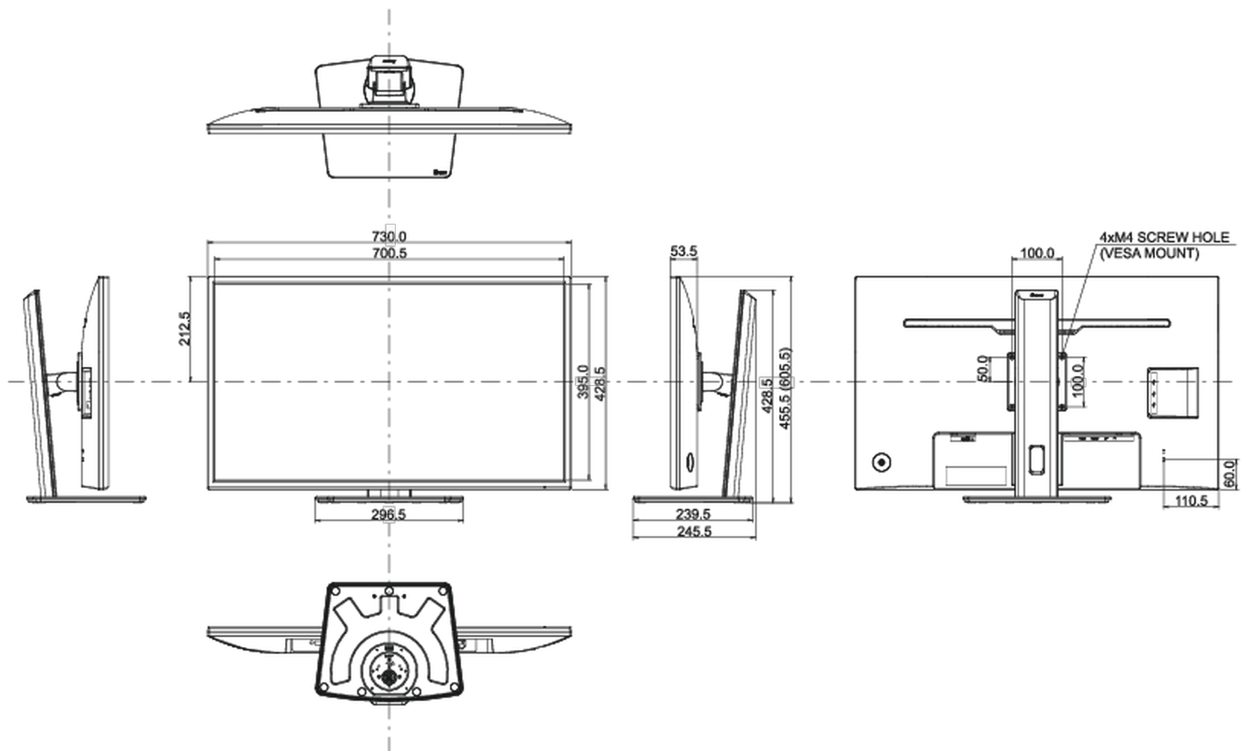

## 08 РАЗМЕР / ВЕС

Размер продукта Ш x В x Г

730 x 455.5 (605.5) x 239.5мм

Вес (без упаковки)

8.8кг

EAN код

4948570121335

Все товарные знаки и торговые марки являются собственностью их владельцев и они защищены. Ошибки и изменения допускаются. Спецификации могут быть изменены без уведомления. Все LCD мониторы соответствуют стандарту ISO-9241-307:2008 по политике битых пикселей.