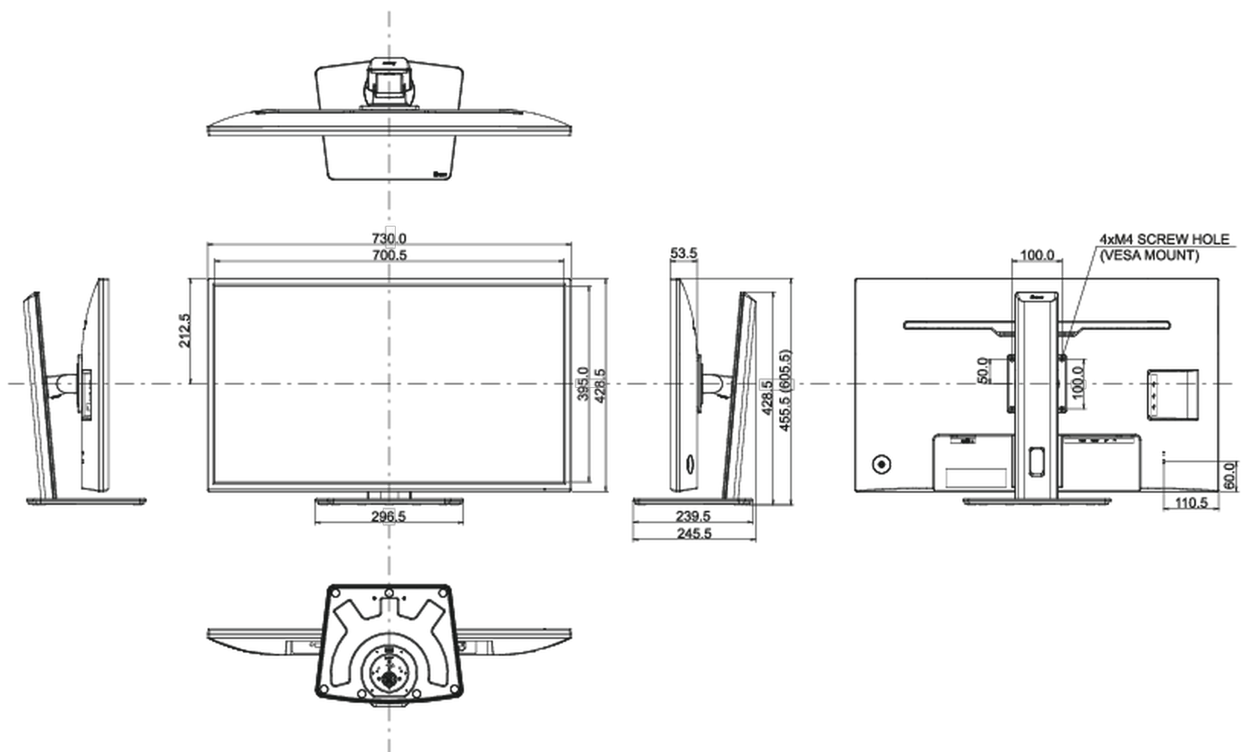

04 ASPECTOS MECÁNICOS

Soporte de altura regulable	altura, giro, inclinación
Ajuste de altura	150mm
Soporte giratorio	90°; 45° izquierdo; 45° derecho
Ángulo de inclinación	23° arriba; 35° abajo

Montaje VESA 100 x 100mm

REACH SVHC por encima de 0.1% de plomo

08 DIMENSIONES / PESO

Producto dimensiones W x H x D 730 x 455.5 (605.5) x 239.5mm

Peso (sin caja) 8.8kg

Código EAN 4948570121335

All trademarks and registered trademarks acknowledged. E & O E. Specification subject to change without notice. All LCD's comply with ISO-9241-307:2008 in connection with pixel defects.