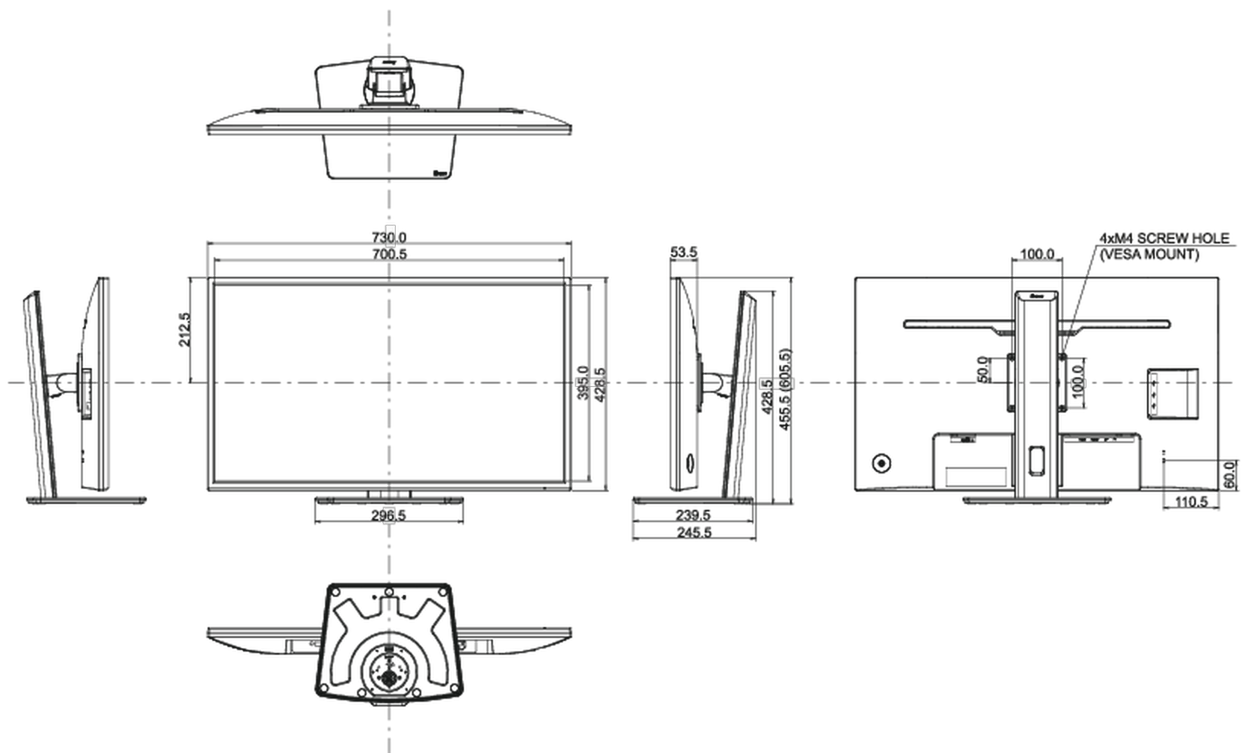

## 04 MECHANISCH

Verstellmöglichkeiten	Höhe, Swivel, Tilt
Höhenverstellbar	150mm
Drehwinkel	90°; 45° links; 45° rechts
Neigungswinkel	23° nach oben; 35° nach unten
VESA Halterung	100 x 100mm
Kabelmanagement	ja

## 08 ABMESSUNGEN / GEWICHT

Produkt Abmessungen B x H x T	730 x 455.5 (605.5) x 239.5mm
Gewicht (ohne Verpackung)	8.8kg
EAN code	4948570121335

Alle Warenzeichen sind eingetragene Handelsmarken. Irrtum und Änderungen in den Spezifikationen vorbehalten. Alle LCD's erfüllen die ISO-9241-307:2008 Pixelfehlerklasse.