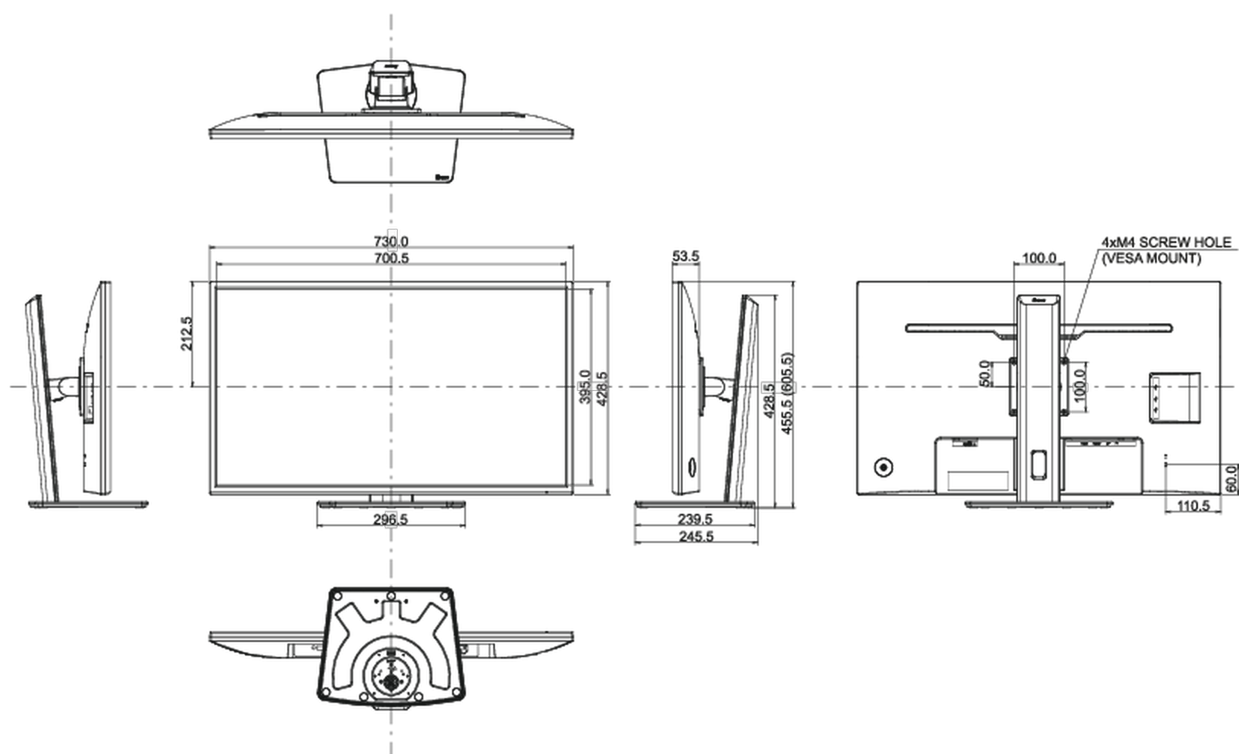

System spravy kabelu

ano

05 ZAHRNUTÉ PŘÍSLUŠENSTVÍ

Kabely

napájecí, USB, HDMI, DP

Ostatní

uživatelský manuál, instrukce bezpečnosti

06 POWER-MANAGEMENT

Napájecí zdroj:

interní

Napájení

AC 100 - 240V, 50/60Hz

Odběr energie:

44W typisch, 0.5W odpočinek, 0.5W vypnutý

07 UDRŽITELNOST

Předpisy

CE, TÜV-Bauart, EAC, VCCI-B, PSE, RoHS support, ErP, WEEE, REACH, UKCA

Energetická třída (Regulation (EU) 2017/1369)

G

REACH SVHC

nad 0.1% olova

08 ROZMĚRY / HMOTNOST

Rozměry výrobku Š x V x D

730 x 455.5 (605.5) x 239.5mm

Váha (bez balení)

8.8kg

EAN code

4948570121335