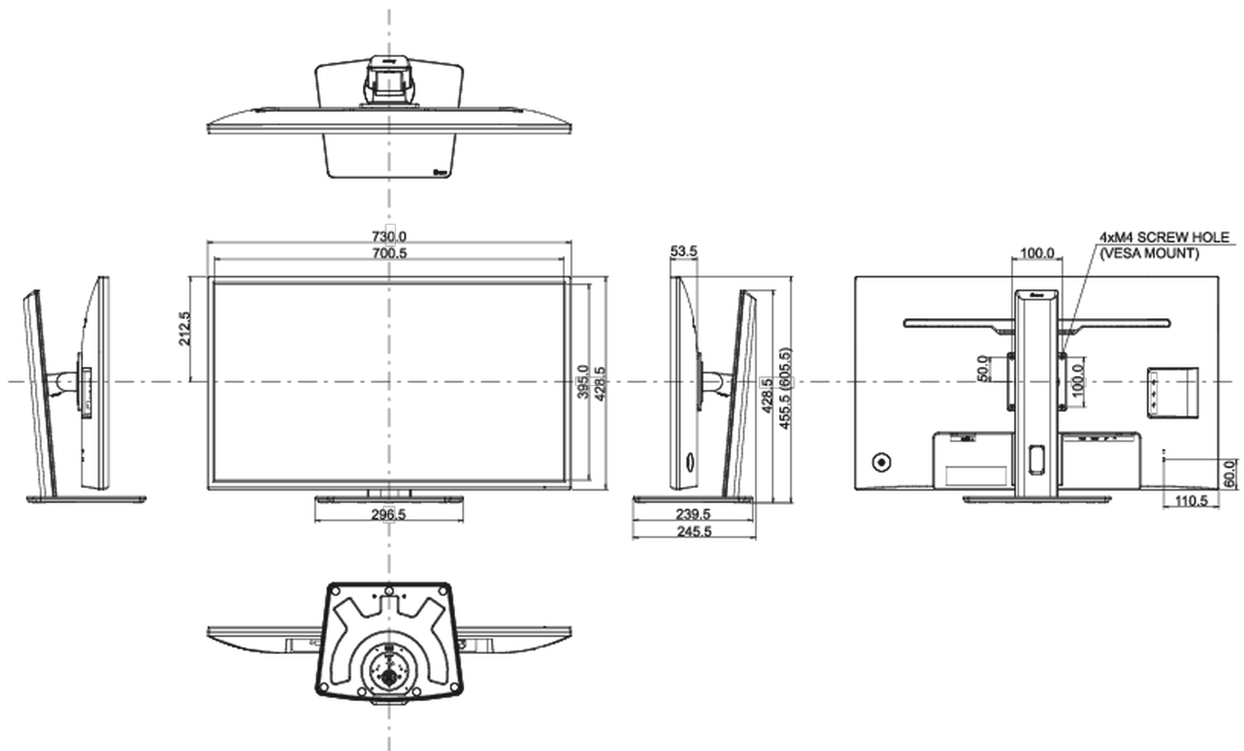

свинца, превышает 0.1%

08 РАЗМЕР / ВЕС

Размер продукта Ш x В x Г

730 x 455.5 (605.5) x 239.5мм

Вес (без упаковки)

8.8кг

EAN код

4948570121335