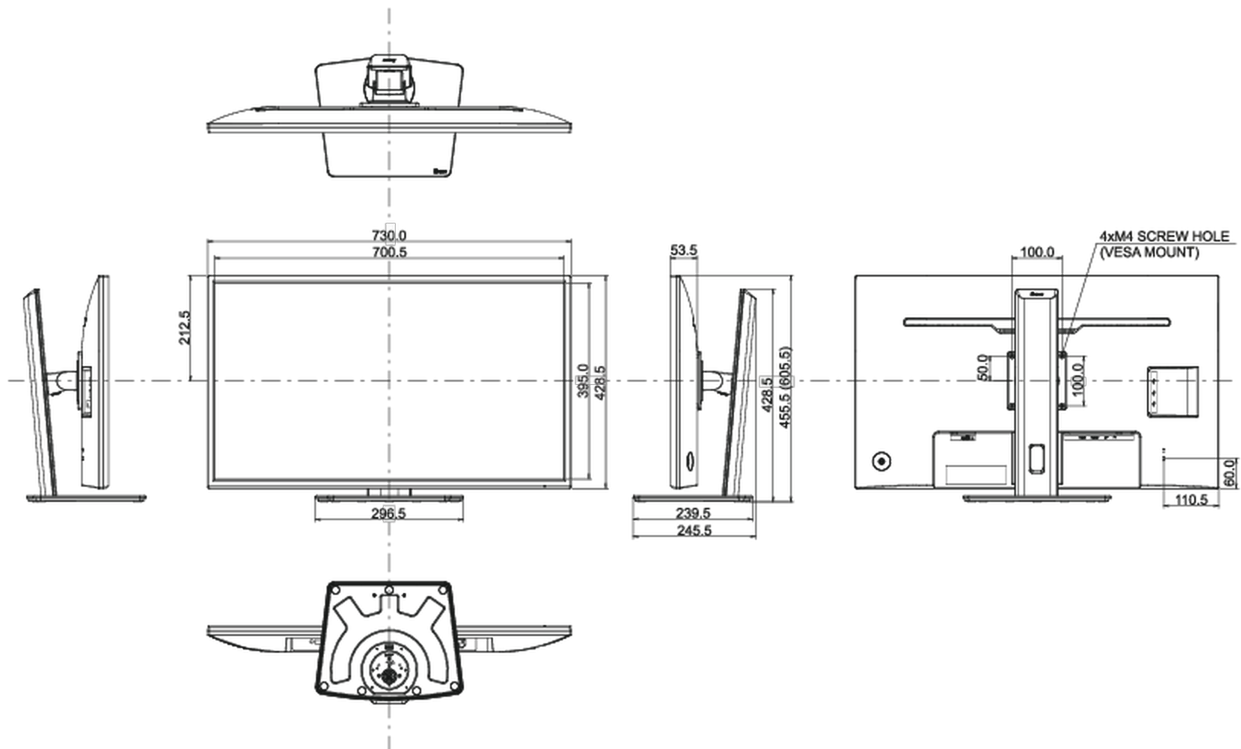

## 08 AFMETINGEN / GEWICHT

Product afmetingen B x H x D

730 x 455.5 (605.5) x 239.5mm

Gewicht (zonder doos)

8.8kg

EAN code

4948570121335

*Alle handelsmerken zijn geregistreerd. Gegevens onder voorbehoud van zetfouten. Specificaties kunnen vooraf en zonder opgaaf van reden gewijzigd worden. Alle LCD-panelen vallen onder ISO-9241-307:2008 inzake pixelfouten.*