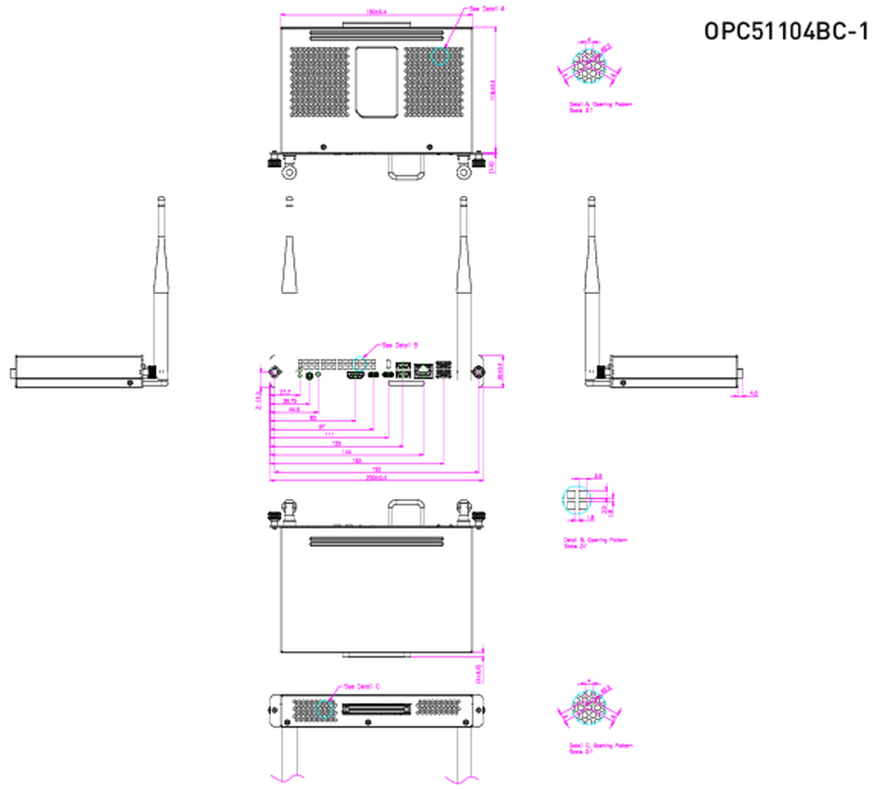

Windows® 11 IoT Enterprise ve TPM 2.0 (Güvenilir Platform Modülü) içeren bir Intel® i5 OPS Slot PC

İçinde Intel® Core™ i5 bulunan bu mini OPS PC, iiyama etkileşimli geniş format ekranınızı bağımsız bir çözüme dönüştürür. Tümleşik Ultra HD grafiklere ve hızlı bir SSD sürücüyeye sahip güçlü bir Intel® işlemci ile donatılmıştır. Kablolarla uğraşmak ve monitörün arkasına veya zemin asansörüne PC monte etmek zorunda kalmamak. Basitçe iiyama OPS slot PC'yi takın ve hemen başlayın.

01 CİHAZ

Tip	OPS slot PC
CPU	Intel® Core™ i5-11300H, TPM 2.0 (Trusted Platform Module)
RAM	8GB DDR4
SSD	256GB M.2
Grafik	Integrated Intel® Iris® Xe
Chipset	Intel®
Ses kartı	Integrated High Definition Audio Stereo
Ağ	10/100/1000M Adapter
WiFi	802.11 a/b/g/n/ac/ax (M.2 NVME)
Bluetooth	4 ~ 5.2
İşletim sistemi	Windows 11 IoT Enterprise
LAN (RJ45)	x1
USB	3.0 x2, 2.0 x2, 3.2 (Type C) x1
HDMI Çıkışı	x1 (2.0)
Mikrofon Girişi	x1 (mic and headset combo)

02 GÜÇ YÖNETİMİ

Güç Tüketimi 95W tipik, 0.5W stand by

03 ÖLÇÜLER / AĞIRLIK

Ürün boyutları G x Y x D 180 x 30 x 119mm

Ağırlık (kutu hariç)

1kg

EAN kodu

4948570033171