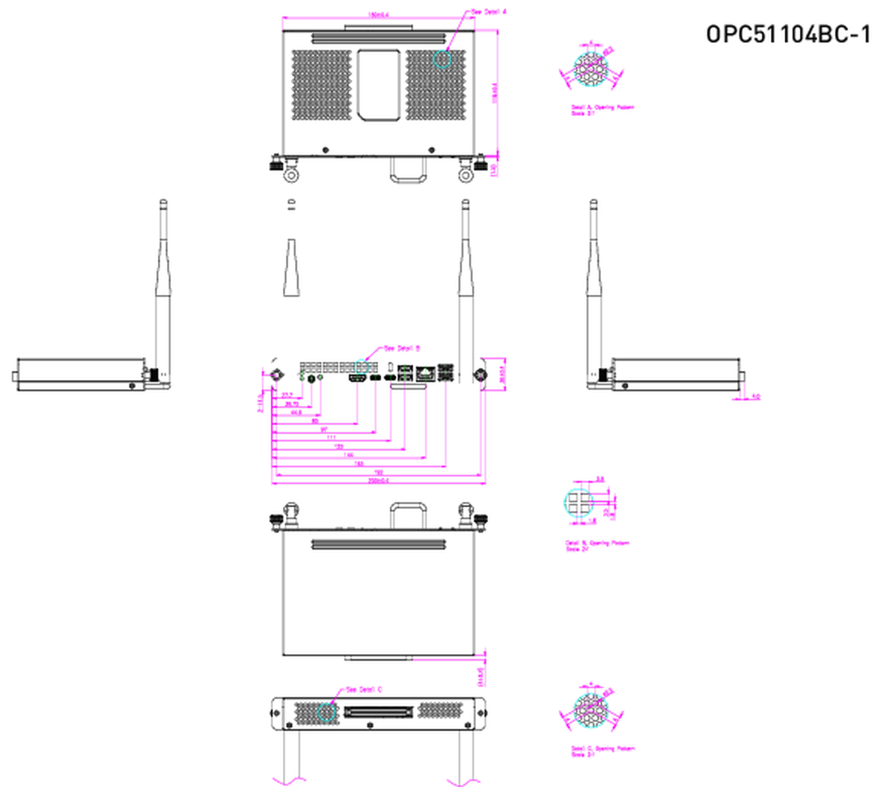

### 02 POWER-MANAGEMENT

Потребляемая мощность 95W стандарт, 0.5W ожидание

### 03 РАЗМЕР / BEC

Размер продукта Ш x В x Г

180 x 30 x 119мм

Вес (без упаковки)

1кг

EAN код

4948570033171