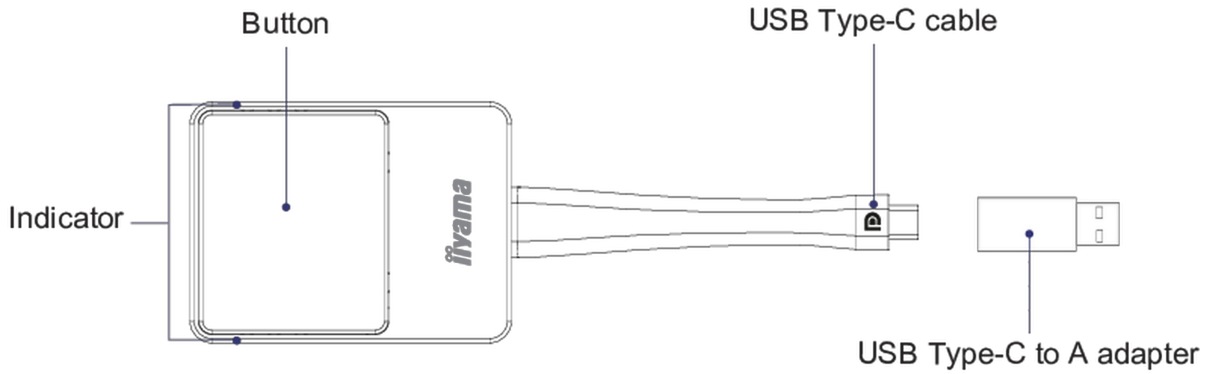

02 TEKNİK ÖZELLİK

Yazılım	Connects with EShare app version 7.3 and higher.
---------	--

WP D002C

03 GÜÇ YÖNETİMİ

Güç Tüketimi 4.5W tipik

04 ÖLÇÜLER / AĞIRLIK

Ürün boyutları G x Y x D 57 x 175 x 17mm

Kutu boyutları G x Y x D 100 x 123 x 33mm

Ağırlık (kutu hariç) 0.81kg

Ağırlık (kutu ile birlikte) 0.217kg

EAN kodu 4948570032891

WP D002C

05 ÇEVRE KOŞULLARI

Çalışma sıcaklığı aralığı 0°C - 40°C

Çalışma nemi 10% - 80%

Depolama sıcaklığı aralığı - 10°C - 60°C