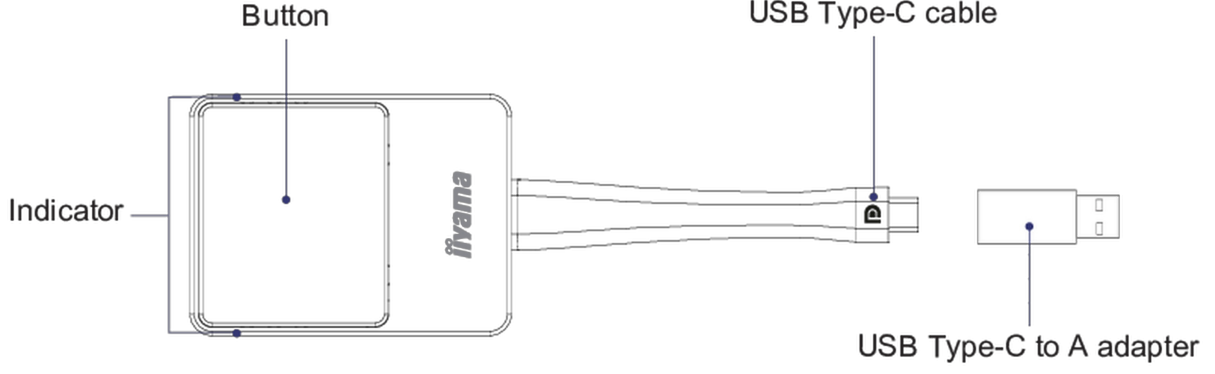

Kablosuz sunum USB-C dongle

01 CİHAZ

DisplayPort Çıkışı	x1 (1.2, complies with HDCP)
Ses	stereo, radyo kalitesinde 16 bit 48 kHz
Çıkış çözünürlüğü	720x480, 720x576, 1280x720, 1920x1080(1080P), 3840x2160@30Hz
Giriş çözünürlüğü	Video: 480p, 576p, 720p, 1080p
Wireless	IEEE 802.11n, 5GHz
Veri hızı kablosuz	300Mbps'ye kadar
Kimlik doğrulama protokolü	WPA2 (WPA2-PSK (Pre-Shared key) / WPA2-Enterprise)
Güvenlik (şifreleme)	WPA2
Reach	20 m max.

02 TEKNİK ÖZELLİK

Yazılım	Connects with EShare app version 7.3 and higher.
---------	--

WP D002C

03 GÜÇ YÖNETİMİ

Güç Tüketimi 4.5W tipik

04 ÖLÇÜLER / AĞIRLIK

Ürün boyutları G x Y x D 57 x 175 x 17mm

Kutu boyutları G x Y x D 100 x 123 x 33mm

Ağırlık (kutu hariç) 0.81kg

Ağırlık (kutu ile birlikte) 0.217kg

EAN kodu 4948570032891

WP D002C

05 ÇEVRE KOŞULLARI

Çalışma sıcaklığı aralığı 0°C - 40°C

Çalışma nemi 10% - 80%

Depolama sıcaklığı aralığı - 10°C - 60°C