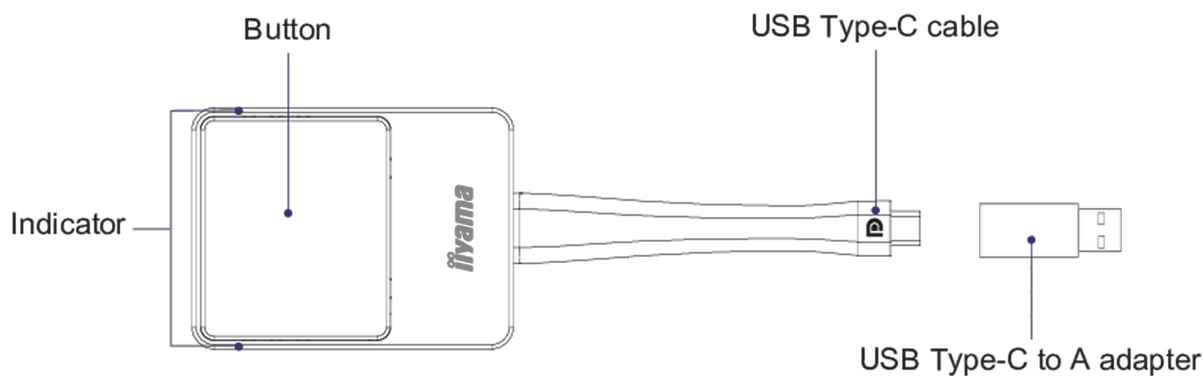

Da biste koristili usb, morate ga upariti sa Android prijemnikom. Priloženi USB Tip-C na A adapter se može povezati ako Android prijemnik nema Tipe-C vezu.

01 UREDJAJ

DisplayPort Izlaz	x1 (1.2, complies with HDCP)
Audio	stereo, radio kvalitet 16bits 48kHz
Izlazna rezolucija	720x480, 720x576, 1280x720, 1920x1080(1080P), 3840x2160@30Hz
Ulazna rezolucija	Video: 480p, 576p, 720p, 1080p
Bežični	IEEE 802.11n, 5GHz
Brzina bežičnog prenosa podataka	do 300Mbps
Protokol provere autentičnosti	WPA2 (WPA2-PSK (Pre-Shared key) / WPA2-Enterprise)
Bezbednost (enkripcija)	WPA2
Domašaj	20 m max.

02 TEHNIČKA SPECIFIKACIJA

Boja	srebrna, crna
Softver	Connects with EShare app version 7.3 and higher.

WP D002C

03 UPRAVLJANJE NAPAJANJEM

Napajanje	eksterna
Potrošnja energije	% 1W tipično

04 ODRŽIVOST

Propisi	CE, RoHS podrška, WEEE, REACH
---------	-------------------------------

05 DIMENZIJE / TEŽINA

Dimenzije proizvoda Š x V x D	57 x 175 x 17mm
Dimenzije kutije Š x V x D	100 x 123 x 33mm
Težina (bez kutije)	0.81kg
Težina (sa kutijom)	0.217kg
EAN kod	4948570032891

WP D002C

06 USLOVI ŽIVOTNE SREDINE