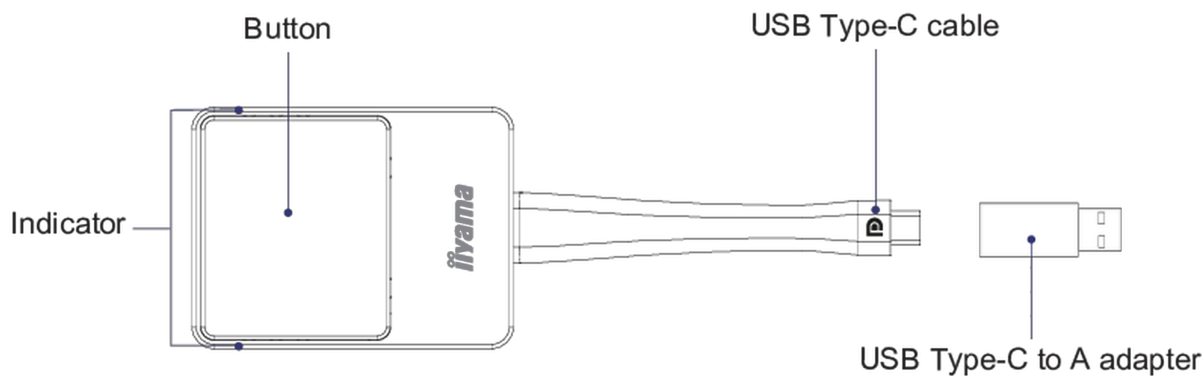

Da biste koristili usb, morate ga upariti sa Android prijemnikom. Priloženi USB Tip-C na A adapter se može povezati ako Android prijemnik nema Tipe-C vezu.

01 UREDJAJ

DisplayPort Izlaz	x1 (1.2, complies with HDCP)
Audio	stereo, radio kvalitet 16bits 48kHz
Izlazna rezolucija	720x480, 720x576, 1280x720, 1920x1080(1080P), 3840x2160@30Hz
Ulazna rezolucija	Video: 480p, 576p, 720p, 1080p
Bežični	IEEE 802.11n, 5GHz
Brzina bežičnog prenosa podataka	do 300Mbps
Protokol provere autentičnosti	WPA2 (WPA2-PSK (Pre-Shared key) / WPA2-Enterprise)
Bezbednost (enkripcija)	WPA2
Domašaj	20 m max.

02 TEHNIČKA SPECIFIKACIJA

Boja	srebrna, crna
Softver	Connects with EShare app version 7.3 and higher.

WP D002C

03 UPRAVLJANJE NAPAJANJEM

Napajanje	eksterna
Potrošnja energije	% 1W tipično

04 ODRŽIVOST

Propisi	CE, RoHS podrška, WEEE, REACH
---------	-------------------------------

05 DIMENZIJE / TEŽINA

Dimenzije proizvoda Š x V x D	57 x 175 x 17mm
Dimenzije kutije Š x V x D	100 x 123 x 33mm
Težina (bez kutije)	0.81kg
Težina (sa kutijom)	0.217kg
EAN kod	4948570032891

WP D002C

06 USLOVI ŽIVOTNE SREDINE