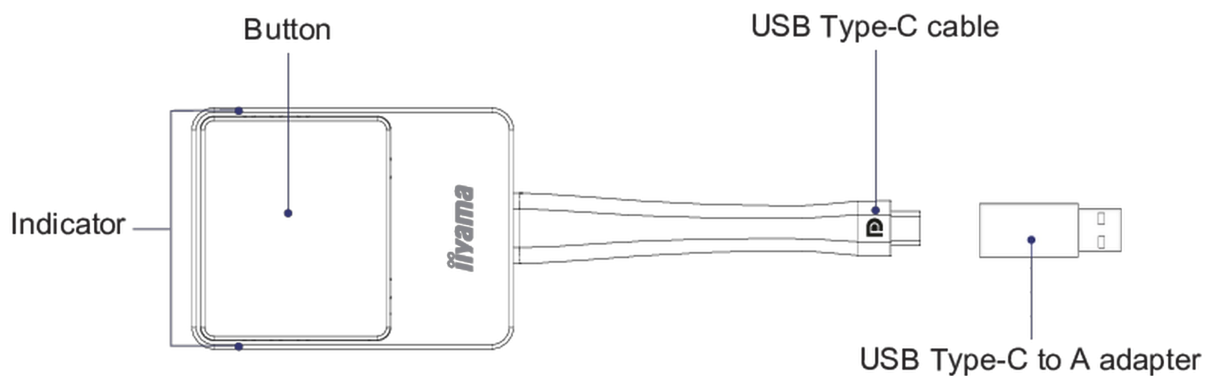

WP D002C

03 POWER-MANAGEMENT

Блок питания	внешний
Потребляемая мощность	4.5W стандарт

04 СТАНДАРТЫ

Сертификаты	CE, RoHS support, WEEE, REACH

05 РАЗМЕР / ВЕС

Размер продукта Ш x В x Г	57 x 175 x 17мм
Размер коробки Ш x В x Г	100 x 123 x 33мм
Вес (без упаковки)	0.81кг
Вес (с упаковкой)	0.217кг
EAN код	4948570032891

WP D002C