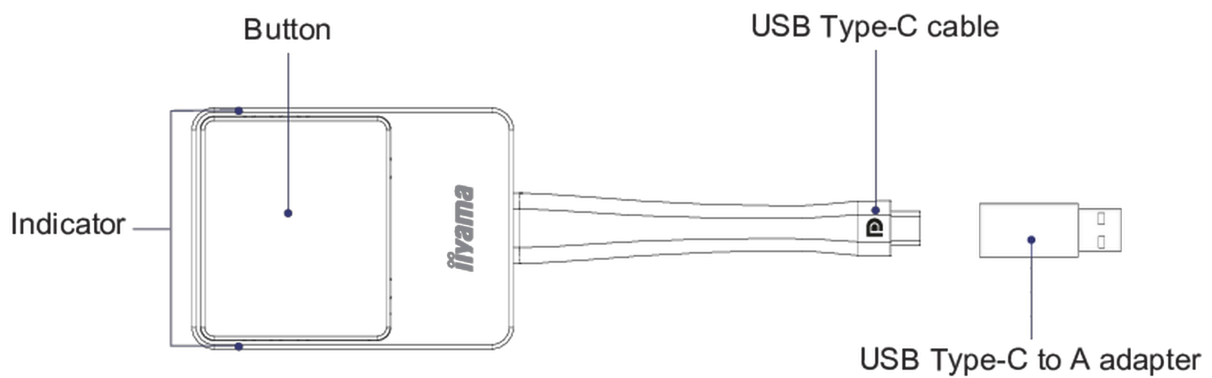

WP D002C

03 ALIMENTAZIONE

Unità di alimentazione	esterno
Consumo energia	4.5W tipico

04 SOSTENIBILITA'

Norme	CE, RoHS support, WEEE, REACH

05 DIMENSIONI / PESO

Prodotti dimensioni L x H x P	57 x 175 x 17mm
Box dimensioni L x H x P	100 x 123 x 33mm
Peso (netto)	0.81kg
Peso (lordo)	0.217kg
EAN code	4948570032891

WP D002C