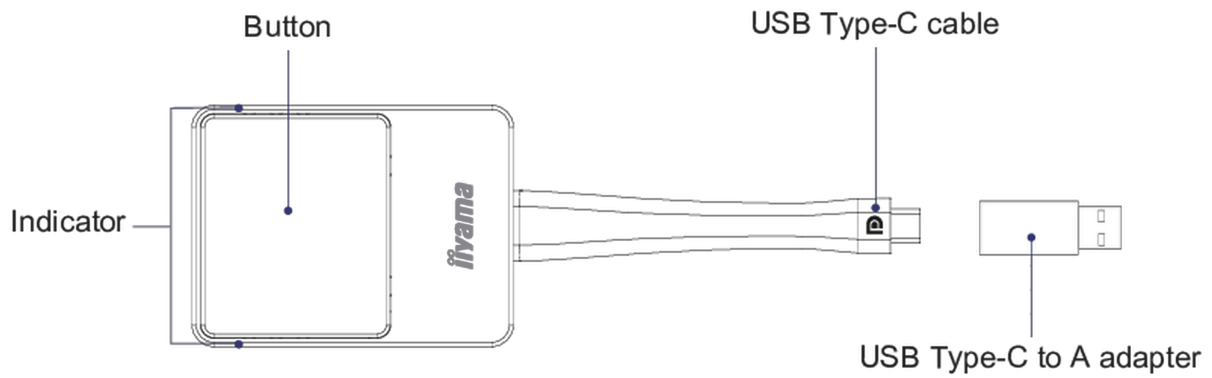

WP D002C

03 ALIMENTAZIONE

Unità di alimentazione	esterno
Consumo energia	4.5W tipico

04 SOSTENIBILITA'

Norme	CE, RoHS support, WEEE, REACH

05 DIMENSIONI / PESO

Prodotti dimensioni L x H x P	57 x 175 x 17mm
Box dimensioni L x H x P	100 x 123 x 33mm
Peso (netto)	0.81kg
Peso (lordo)	0.217kg
EAN code	4948570032891

WP D002C