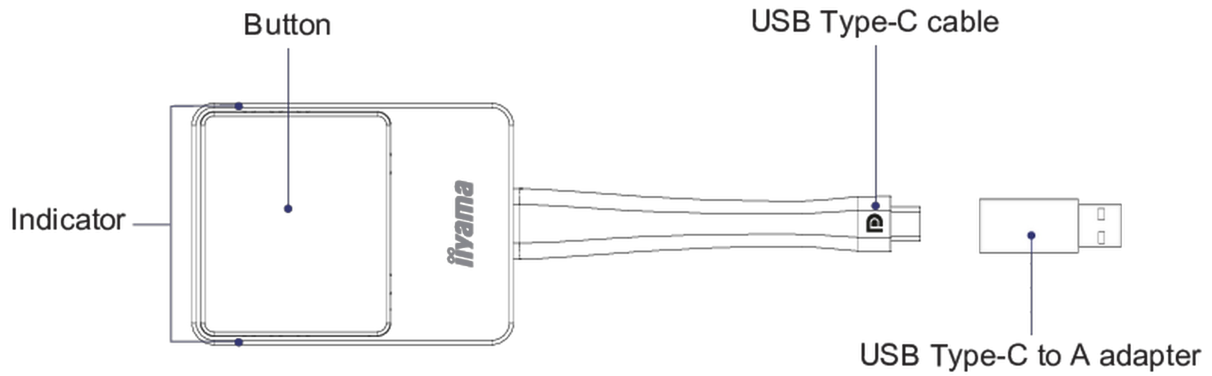

Para utilizar el adaptador es necesario emparejarlo con el receptor Android. El adaptador USB Type-C a A incluido se puede utilizar si el receptor Android no tiene conexión Type-C.

01 DEVICE

Plataformas compatibles	Windows, MAC, Chrome, cualquier sistema operativo compatible con todas las funciones Type-C
DisplayPort Out	x1 (1.2, complies with HDCP)
Audio	estéreo, calidad de sonido 16bits 48kHz
Velocidad de fotogramas	Hasta 60 fps en función del entorno (FHD) y 30 fps para 4K
Resolución de salida	720x480, 720x576, 1280x720, 1920x1080(1080P), 3840x2160@30Hz
Features	Incluye: Adaptador de USB tipo C a A (para emparejar dispositivos).
Resolución de entrada	Video: 480p, 576p, 720p, 1080p
Inalámbrico	IEEE 802.11n, 5GHz
Velocidad de datos inalámbrica	hasta 300Mbps
Protocolo de autenticación	WPA2 (WPA2-PSK (Pre-Shared key) / WPA2-Enterprise)
Seguridad (encriptación)	WPA2
Alcance	20 m max.

02 ESPECIFICACIÓN TÉCNICA

Colour	plateado, negro
Software	Connects with EShare app version 7.3 and higher.

WP D002C

03 GESTIÓN DE ENERGÍA

Unidad de fuente de alimentación	externo
Gestión de energía	4.5W typical

04 SOSTENIBILIDAD

Certificados	CE, RoHS support, WEEE, REACH
--------------	-------------------------------

05 DIMENSIONES / PESO

Producto dimensiones W x H x D	57 x 175 x 17mm
Dimensiones de la caja (ancho x alto x fondo)	100 x 123 x 33mm
Peso (sin caja)	0.81kg
Peso (con caja)	0.217kg
Código EAN	4948570032891