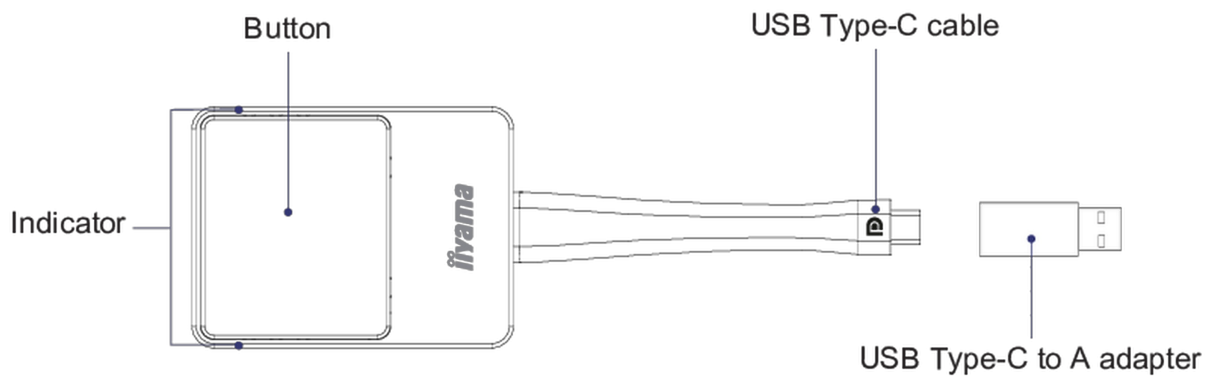

WP D002C

03 GESTIÓN DE ENERGÍA

Unidad de fuente de alimentación	externo
Gestión de energía	4.5W typical

04 SOSTENIBILIDAD

Certificados	CE, RoHS support, WEEE, REACH

05 DIMENSIONES / PESO

Producto dimensiones W x H x D	57 x 175 x 17mm
Dimensiones de la caja (ancho x alto x fondo)	100 x 123 x 33mm
Peso (sin caja)	0.81kg
Peso (con caja)	0.217kg
Código EAN	4948570032891

WP D002C