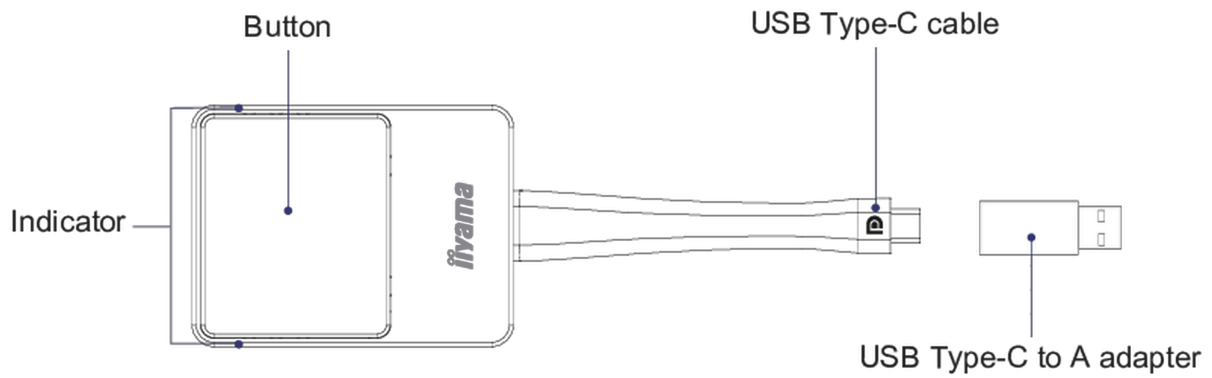

WP D002C

03 POWER-MANAGEMENT

Voeding	extern
Energieverbruik	4.5W typisch

04 DUURZAAMHEID

Richtlijnen	CE, RoHS support, WEEE, REACH

05 AFMETINGEN / GEWICHT

Product afmetingen B x H x D	57 x 175 x 17mm
Doos afmetingen B x H x D	100 x 123 x 33mm
Gewicht (zonder doos)	0.81kg
Gewicht (inclusief doos)	0.217kg
EAN code	4948570032891

WP D002C