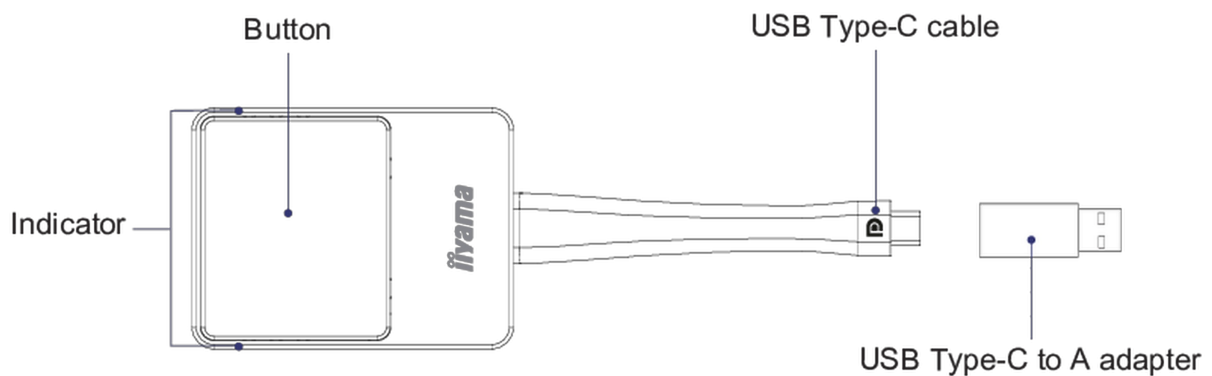

WP D002C

03 POWER-MANAGEMENT

Voeding	extern
Energieverbruik	4.5W typisch

04 DUURZAAMHEID

Richtlijnen	CE, RoHS support, WEEE, REACH

05 AFMETINGEN / GEWICHT

Product afmetingen B x H x D	57 x 175 x 17mm
Doos afmetingen B x H x D	100 x 123 x 33mm
Gewicht (zonder doos)	0.81kg
Gewicht (inclusief doos)	0.217kg
EAN code	4948570032891

WP D002C