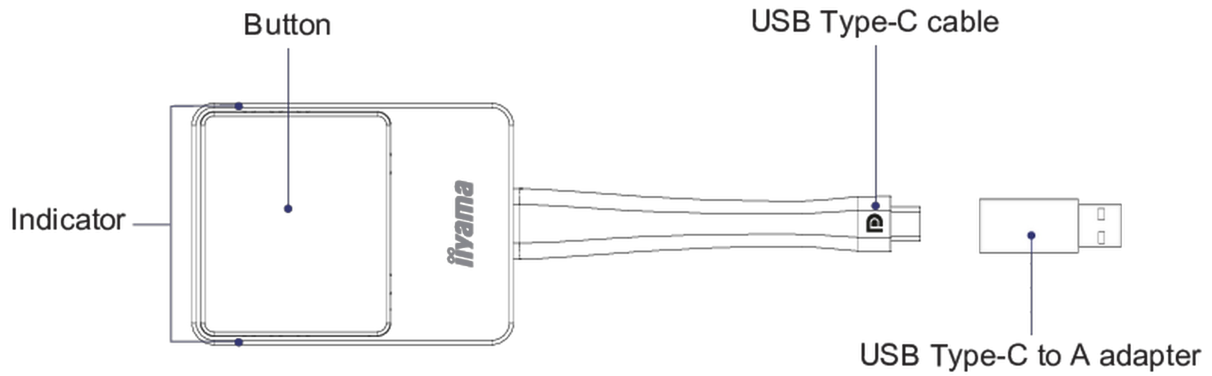

WP D002C

03 GESTION DE L'ÉNERGIE

Bloc d'alimentation	externe
Gestion d'alimentation	4.5W typique

04 NORMES

Certifications	CE, RoHS support, WEEE, REACH

05 DIMENSIONS / POIDS

Dimensions produit L x H x P	57 x 175 x 17mm
Dimensions de la boîte L x H x P	100 x 123 x 33mm
Poids (sans boîte)	0.81kg
Poids (avec boîte)	0.217kg
Code EAN	4948570032891

WP D002C