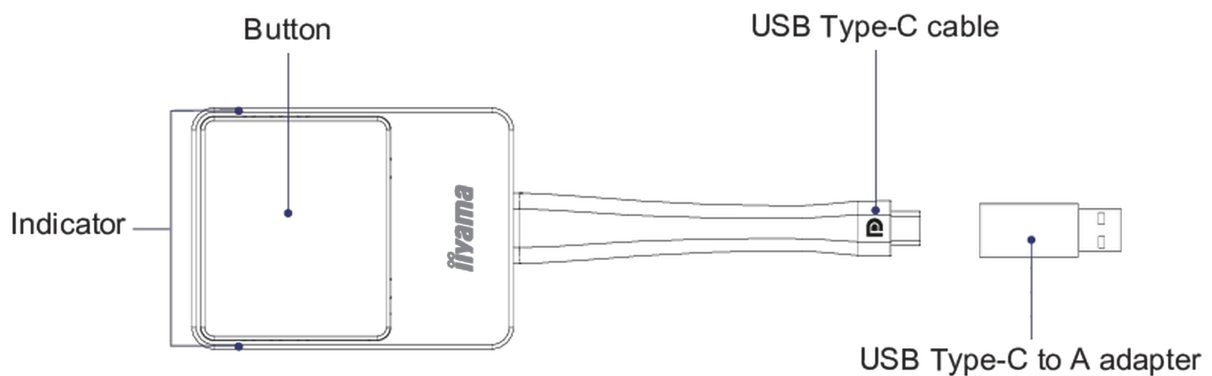

WP D002C

03 GESTION DE L'ÉNERGIE

Bloc d'alimentation	externe
Gestion d'alimentation	4.5W typique

04 NORMES

Certifications	CE, RoHS support, WEEE, REACH

05 DIMENSIONS / POIDS

Dimensions produit L x H x P	57 x 175 x 17mm
Dimensions de la boîte L x H x P	100 x 123 x 33mm
Poids (sans boîte)	0.81kg
Poids (avec boîte)	0.217kg
Code EAN	4948570032891

WP D002C